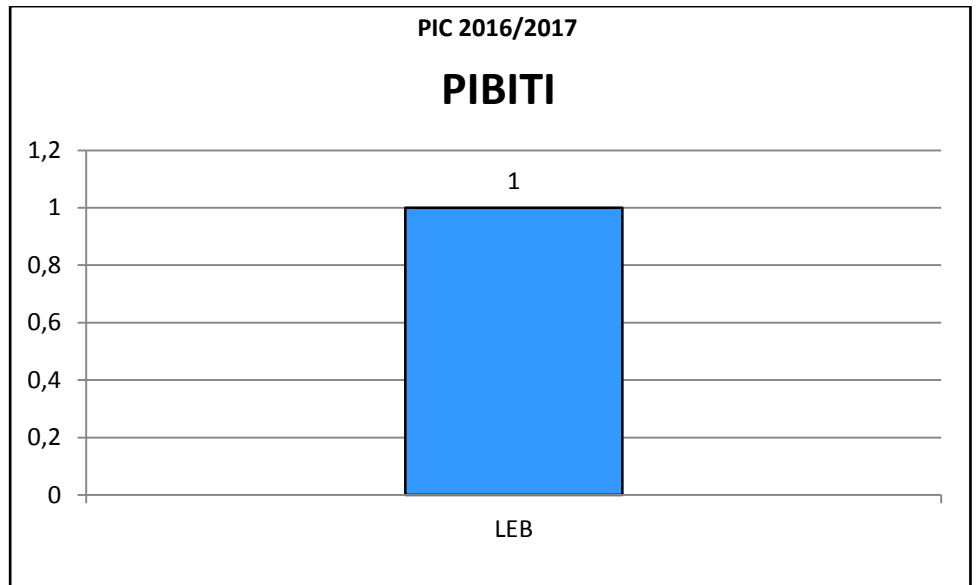

INSTITUCIONAL/IC	
LAN	3
Total	3

PIBIC	
LAN	4
LCB	1
Total	5

PIBITI	
LAN	1
Total	1

ENGENHARIA AGRONÔMICA

Iniciação Científica 2016/2017 do curso de Engenharia Agrônômica

INSTITUCIONAL/IC	
LSO	1
LCE	1
LZT	1
Total	3

INSTITUCIONAL/IT	
LPV	2
Total	2

PIBIC	
LAN	1
LSO	4
LCB	1
LEB	7
LFN	1
LGN	6
LPV	2
LZT	3
Total	25

PIBITI	
LEB	1
Total	1

ENGENHARIA FLORESTAL

Iniciação Científica 2016/2017 do curso de Engenharia Florestal

INSTITUCIONAL/IC	
LGN	1
Total	1