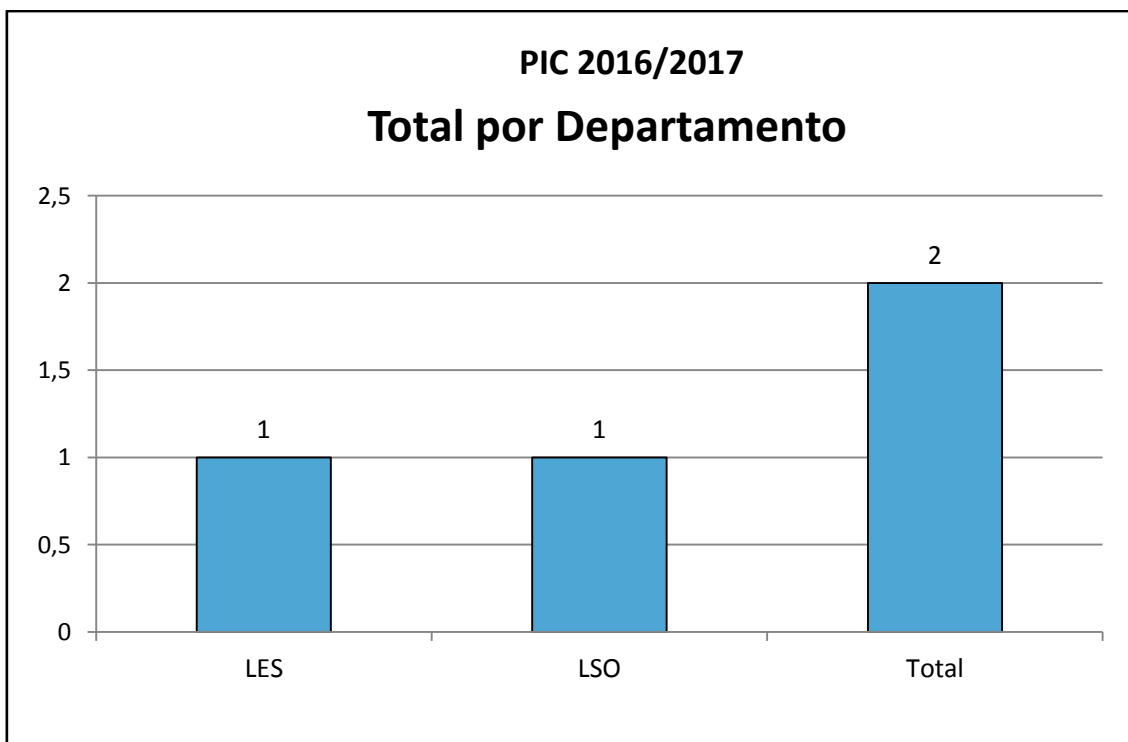

INSTITUCIONAL/IT	
LPV	2
Total	2

PIBIC	
LAN	1
LSO	4
LCB	1
LEB	7
LFN	1
LGN	6
LPV	2
LZT	3
Total	25

PIBITI	
LEB	1
Total	1

ENGENHARIA FLORESTAL

Iniciação Científica 2016/2017 do curso de Engenharia Florestal

INSTITUCIONAL/IC	
LGN	1
Total	1

PIBIC	
LCF	3
LEA	1
Total	4

EXTERNOS

Iniciação Científica 2016/2017 do curso de Gestão Ambiental

PIBIC	
LAN	1
Total	1

PIBITI	
LEA	1
Total	1

GESTÃO AMBIENTAL

Iniciação Científica 2016/2017 do curso de Gestão Ambiental