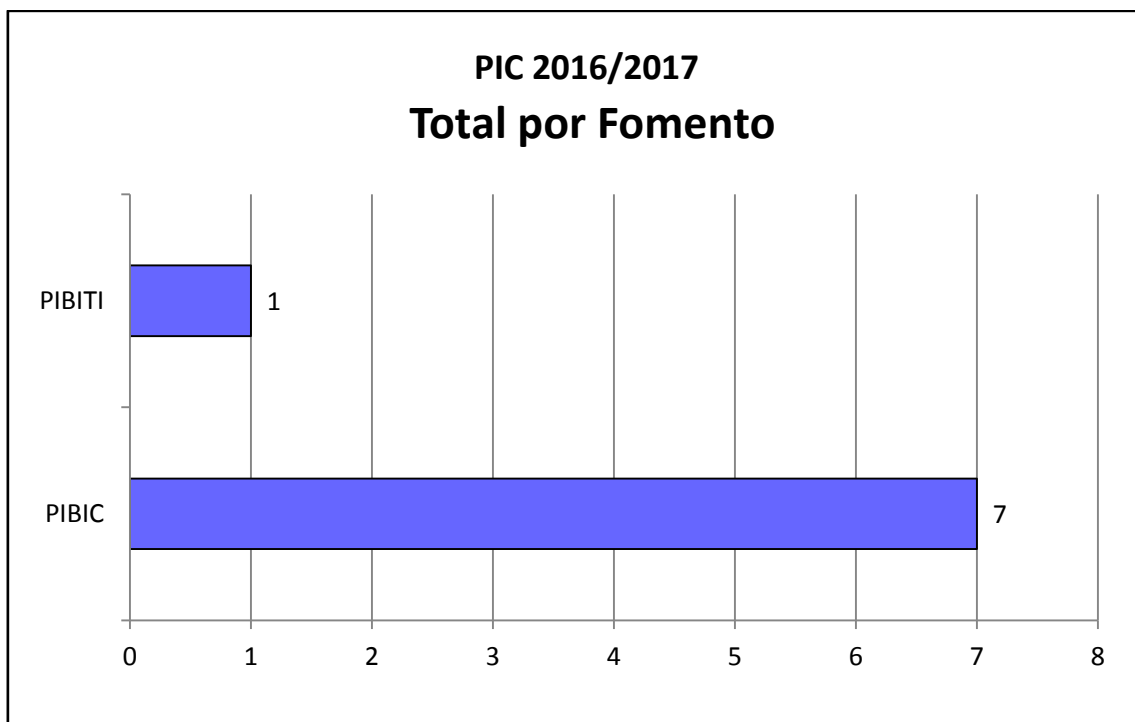

EDITAL 2016/2017

PIC 2016/2017 Curso por Fomento

PIC 2016/2017 Curso por Departamento

ADMINISTRAÇÃO

Iniciação Científica 2016/2017 do curso de Administração

PIBIC	
LES	2
Total	2

INSTITUCIONAL/IC	
LES	1
Total	1

CIÊNCIAS BIOLÓGICAS

Iniciação Científica 2016/2017 do curso de Ciências Biológicas

PIBIC	
LCB	1
LEA	2
LGN	2
LZT	2
Total	7

PIBITI	
LGN	1
Total	1

CIÊNCIAS DOS ALIMENTOS

Iniciação Científica 2016/2017 do curso de Ciências dos Alimentos