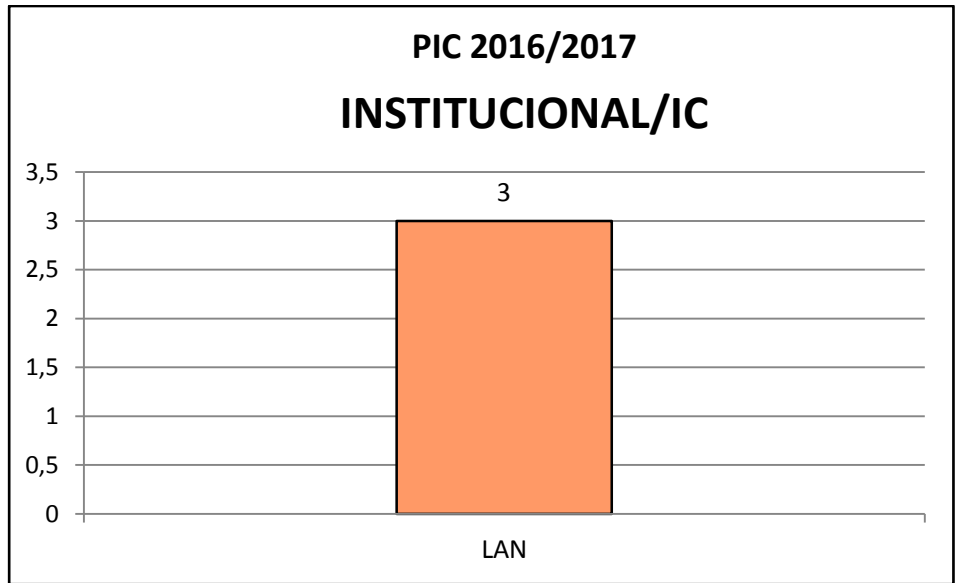

EDITAL 2016/2017

PIC 2016/2017 Curso por Fomento

PIC 2016/2017 Curso por Departamento

ADMINISTRAÇÃO

Iniciação Científica 2016/2017 do curso de Administração

PIBIC	
LES	2
Total	2

INSTITUCIONAL/IC	
LES	1
Total	1

CIÊNCIAS BIOLÓGICAS

Iniciação Científica 2016/2017 do curso de Ciências Biológicas

PIBIC	
LCB	1
LEA	2
LGN	2
LZT	2
Total	7

PIBITI	
LGN	1
Total	1

CIÊNCIAS DOS ALIMENTOS

Iniciação Científica 2016/2017 do curso de Ciências dos Alimentos

INSTITUCIONAL/IC	
LAN	3
Total	3

PIBIC	
LAN	4
LCB	1
Total	5

PIBITI	
LAN	1
Total	1

ENGENHARIA AGRONÔMICA

Iniciação Científica 2016/2017 do curso de Engenharia Agrônômica

INSTITUCIONAL/IC	
LSO	1
LCE	1
LZT	1
Total	3