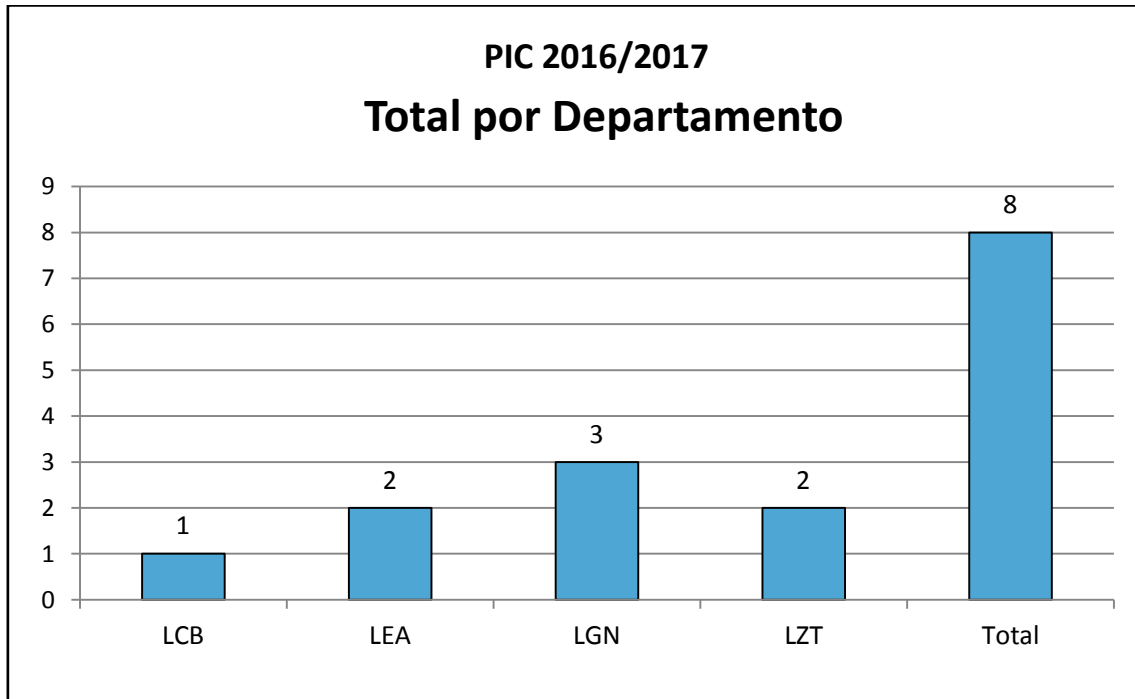

EDITAL 2016/2017

PIC 2016/2017 Curso por Fomento

PIC 2016/2017 Curso por Departamento

ADMINISTRAÇÃO

Iniciação Científica 2016/2017 do curso de Administração

PIBIC	
LES	2
Total	2

INSTITUCIONAL/IC	
LES	1
Total	1

CIÊNCIAS BIOLÓGICAS

Iniciação Científica 2016/2017 do curso de Ciências Biológicas

PIBIC	
LCB	1
LEA	2
LGN	2
LZT	2
Total	7

PIBITI	
LGN	1
Total	1

CIÊNCIAS DOS ALIMENTOS

Iniciação Científica 2016/2017 do curso de Ciências dos Alimentos