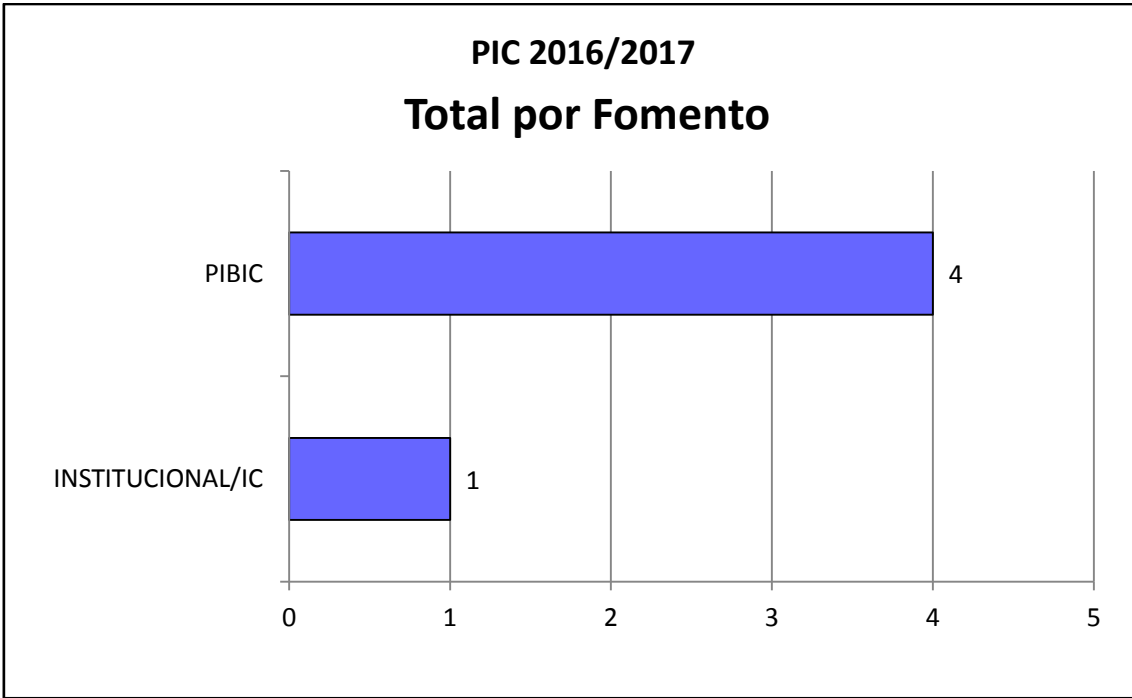

INSTITUCIONAL/IC	
LAN	3
Total	3

PIBIC	
LAN	4
LCB	1
Total	5

PIBITI	
LAN	1
Total	1

ENGENHARIA AGRONÔMICA

Iniciação Científica 2016/2017 do curso de Engenharia Agrônômica

INSTITUCIONAL/IC	
LSO	1
LCE	1
LZT	1
Total	3

INSTITUCIONAL/IT	
LPV	2
Total	2

PIBIC	
LAN	1
LSO	4
LCB	1
LEB	7
LFN	1
LGN	6
LPV	2
LZT	3
Total	25

PIBITI	
LEB	1
Total	1

ENGENHARIA FLORESTAL

Iniciação Científica 2016/2017 do curso de Engenharia Florestal

INSTITUCIONAL/IC	
LGN	1
Total	1