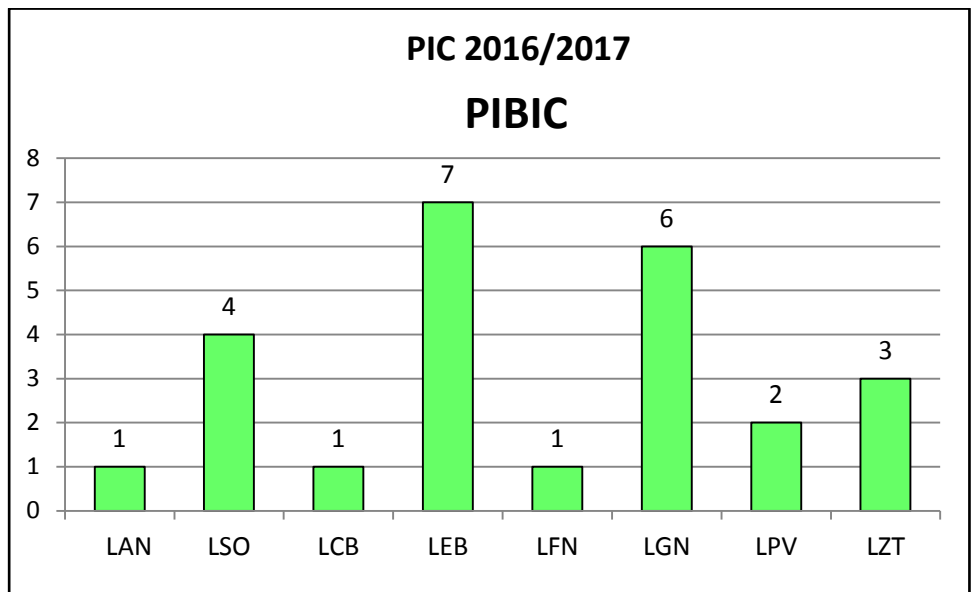

CIÊNCIAS BIOLÓGICAS

Iniciação Científica 2016/2017 do curso de Ciências Biológicas

PIBIC	
LCB	1
LEA	2
LGN	2
LZT	2
Total	7

PIBITI	
LGN	1
Total	1

CIÊNCIAS DOS ALIMENTOS

Iniciação Científica 2016/2017 do curso de Ciências dos Alimentos

INSTITUCIONAL/IC	
LAN	3
Total	3

PIBIC	
LAN	4
LCB	1
Total	5

PIBITI	
LAN	1
Total	1

ENGENHARIA AGRONÔMICA

Iniciação Científica 2016/2017 do curso de Engenharia Agrônômica

INSTITUCIONAL/IC	
LSO	1
LCE	1
LZT	1
Total	3

INSTITUCIONAL/IT	
LPV	2
Total	2

PIBIC	
LAN	1
LSO	4
LCB	1
LEB	7
LFN	1
LGN	6
LPV	2
LZT	3
Total	25

PIBITI	
LEB	1
Total	1

ENGENHARIA FLORESTAL

Iniciação Científica 2016/2017 do curso de Engenharia Florestal

INSTITUCIONAL/IC	
LGN	1
Total	1