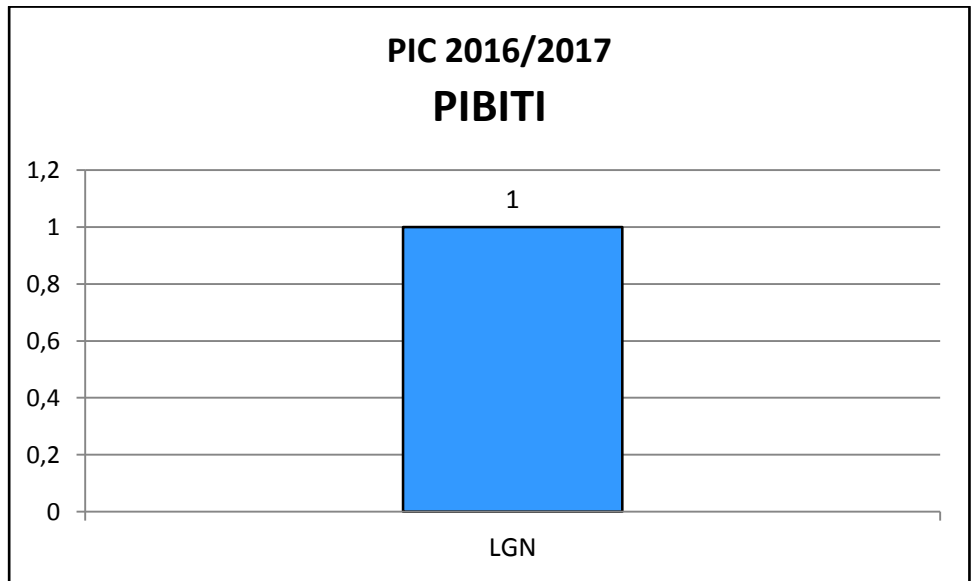

CIÊNCIAS BIOLÓGICAS

Iniciação Científica 2016/2017 do curso de Ciências Biológicas

PIBIC	
LCB	1
LEA	2
LGN	2
LZT	2
Total	7

PIBITI	
LGN	1
Total	1

CIÊNCIAS DOS ALIMENTOS

Iniciação Científica 2016/2017 do curso de Ciências dos Alimentos

INSTITUCIONAL/IC	
LAN	3
Total	3

PIBIC	
LAN	4
LCB	1
Total	5

PIBITI	
LAN	1
Total	1

ENGENHARIA AGRONÔMICA

Iniciação Científica 2016/2017 do curso de Engenharia Agrônômica

INSTITUCIONAL/IC	
LSO	1
LCE	1
LZT	1
Total	3