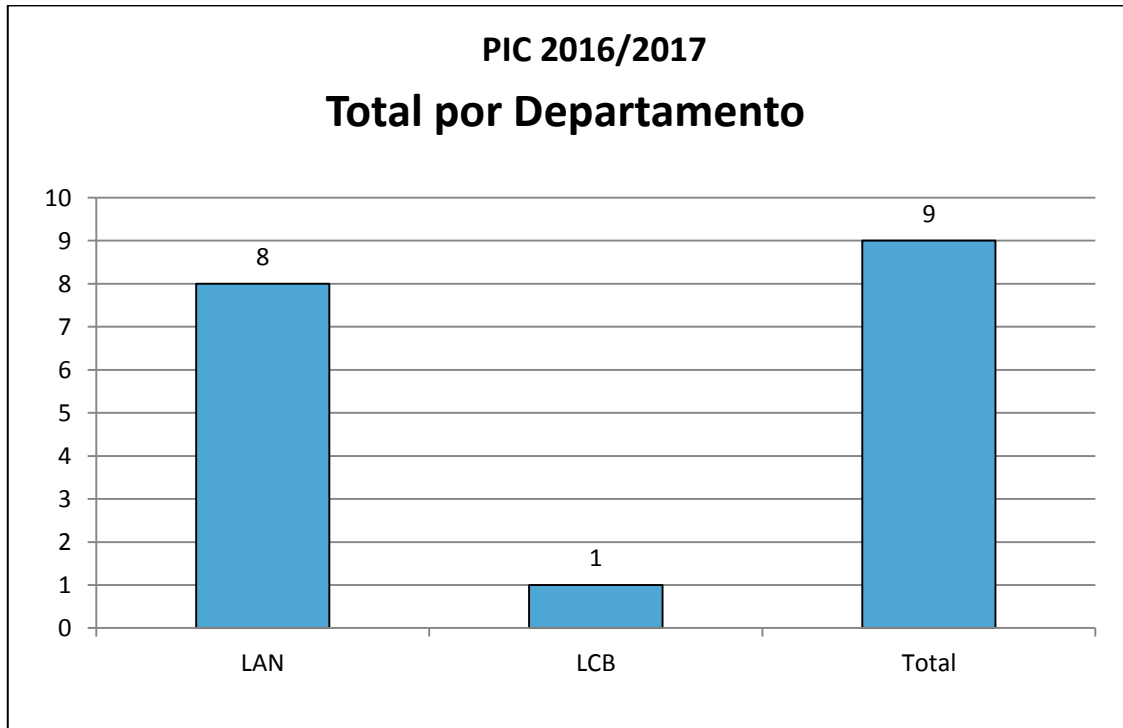

CIÊNCIAS BIOLÓGICAS

Iniciação Científica 2016/2017 do curso de Ciências Biológicas

PIBIC	
LCB	1
LEA	2
LGN	2
LZT	2
Total	7

PIBITI	
LGN	1
Total	1

CIÊNCIAS DOS ALIMENTOS

Iniciação Científica 2016/2017 do curso de Ciências dos Alimentos

INSTITUCIONAL/IC	
LAN	3
Total	3

PIBIC	
LAN	4
LCB	1
Total	5

PIBITI	
LAN	1
Total	1

ENGENHARIA AGRONÔMICA

Iniciação Científica 2016/2017 do curso de Engenharia Agrônômica

INSTITUCIONAL/IC	
LSO	1
LCE	1
LZT	1
Total	3