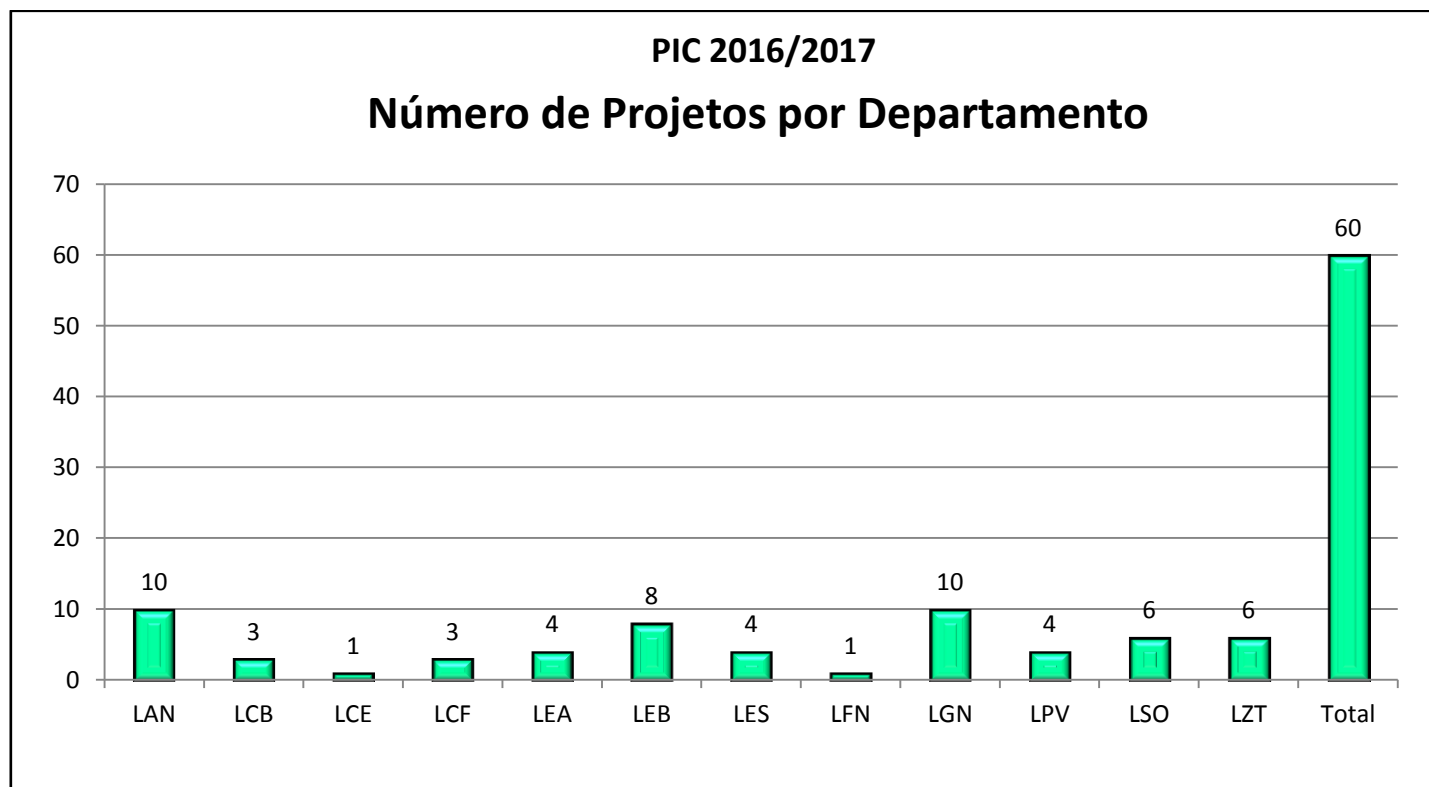

EDITAL 2016/2017

PIC 2016/2017 Curso por Fomento

PIC 2016/2017 Curso por Departamento

ADMINISTRAÇÃO

Iniciação Científica 2016/2017 do curso de Administração

PIBIC	
LES	2
Total	2

INSTITUCIONAL/IC	
LES	1
Total	1

CIÊNCIAS BIOLÓGICAS

Iniciação Científica 2016/2017 do curso de Ciências Biológicas

PIBIC	
LCB	1
LEA	2
LGN	2
LZT	2
Total	7

PIBITI	
LGN	1
Total	1

CIÊNCIAS DOS ALIMENTOS

Iniciação Científica 2016/2017 do curso de Ciências dos Alimentos

INSTITUCIONAL/IC	
LAN	3
Total	3

PIBIC	
LAN	4
LCB	1
Total	5

PIBITI	
LAN	1
Total	1

ENGENHARIA AGRONÔMICA

Iniciação Científica 2016/2017 do curso de Engenharia Agrônômica

INSTITUCIONAL/IC	
LSO	1
LCE	1
LZT	1
Total	3

INSTITUCIONAL/IT	
LPV	2
Total	2

PIBIC	
LAN	1
LSO	4
LCB	1
LEB	7
LFN	1
LGN	6
LPV	2
LZT	3
Total	25

PIBITI	
LEB	1
Total	1

ENGENHARIA FLORESTAL

Iniciação Científica 2016/2017 do curso de Engenharia Florestal

INSTITUCIONAL/IC	
LGN	1
Total	1