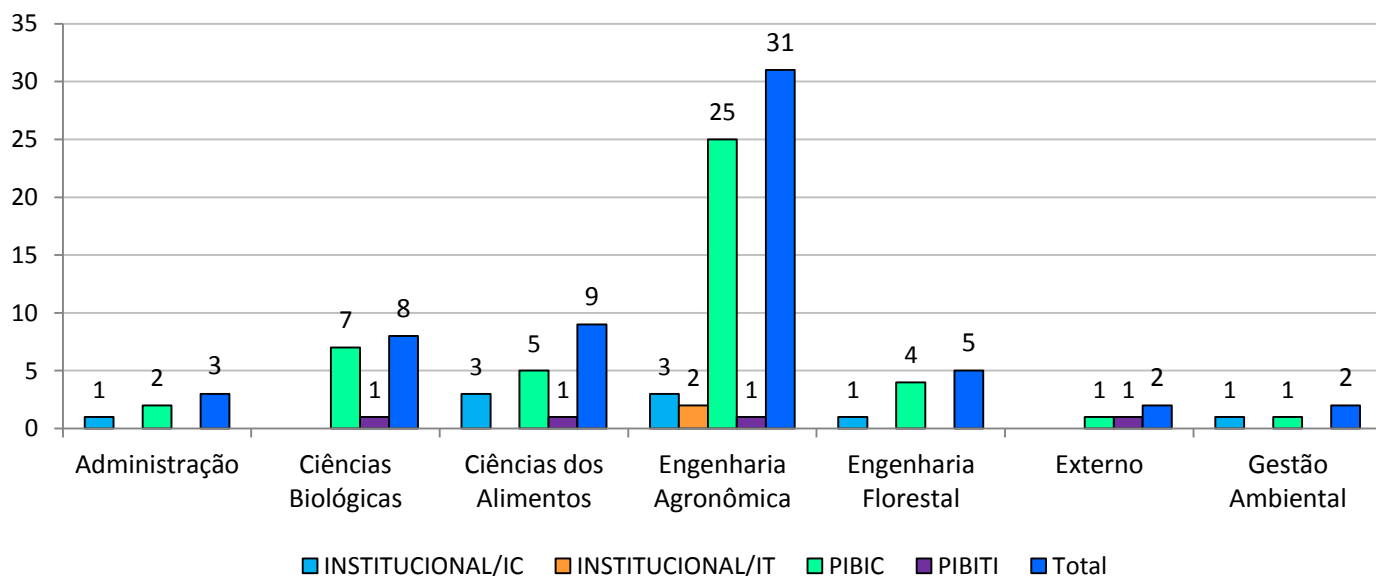

EDITAL 2016/2017

PIC 2016/2017 Curso por Fomento

PIC 2016/2017 Curso por Departamento

ADMINISTRAÇÃO

Iniciação Científica 2016/2017 do curso de Administração

PIBIC	
LES	2
Total	2

INSTITUCIONAL/IC	
LES	1
Total	1

CIÊNCIAS BIOLÓGICAS

Iniciação Científica 2016/2017 do curso de Ciências Biológicas

PIBIC	
LCB	1
LEA	2
LGN	2
LZT	2
Total	7

PIBITI	
LGN	1
Total	1

CIÊNCIAS DOS ALIMENTOS

Iniciação Científica 2016/2017 do curso de Ciências dos Alimentos

INSTITUCIONAL/IC	
LAN	3
Total	3

PIBIC	
LAN	4
LCB	1
Total	5

PIBITI	
LAN	1
Total	1

ENGENHARIA AGRONÔMICA

Iniciação Científica 2016/2017 do curso de Engenharia Agrônômica

INSTITUCIONAL/IC	
LSO	1
LCE	1
LZT	1
Total	3