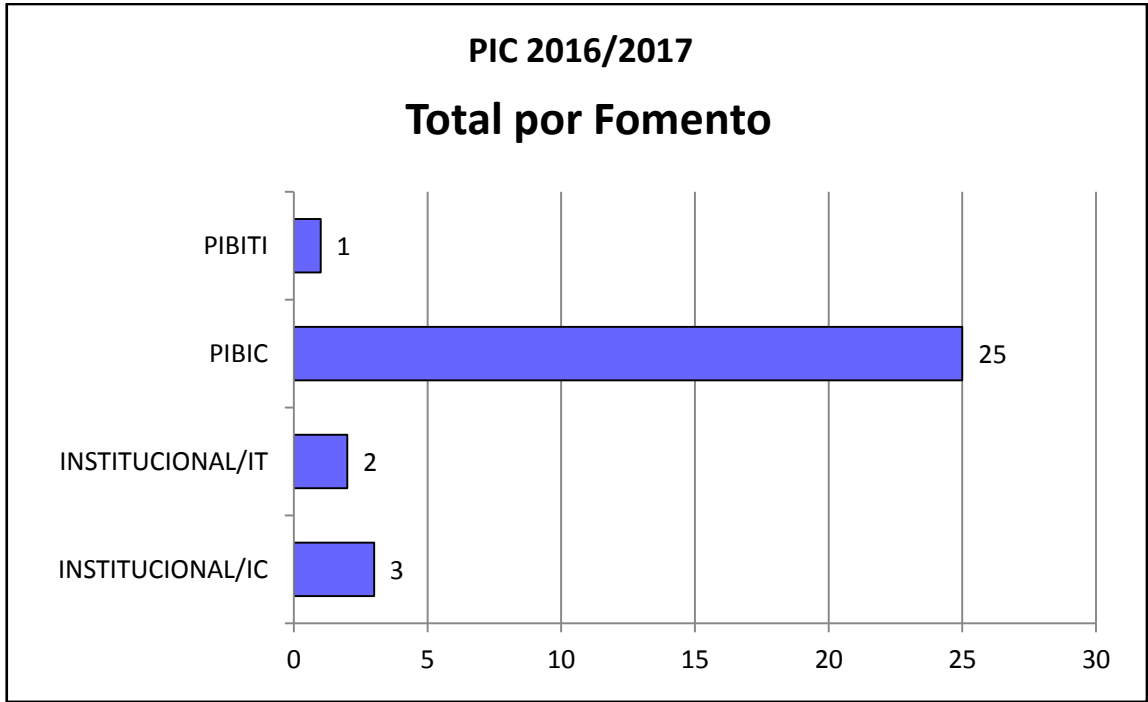

CIÊNCIAS BIOLÓGICAS

Iniciação Científica 2016/2017 do curso de Ciências Biológicas

PIBIC	
LCB	1
LEA	2
LGN	2
LZT	2
Total	7

PIBITI	
LGN	1
Total	1

CIÊNCIAS DOS ALIMENTOS

Iniciação Científica 2016/2017 do curso de Ciências dos Alimentos

INSTITUCIONAL/IC	
LAN	3
Total	3

PIBIC	
LAN	4
LCB	1
Total	5

PIBITI	
LAN	1
Total	1

ENGENHARIA AGRONÔMICA

Iniciação Científica 2016/2017 do curso de Engenharia Agrônômica

INSTITUCIONAL/IC	
LSO	1
LCE	1
LZT	1
Total	3

INSTITUCIONAL/IT	
LPV	2
Total	2

PIBIC	
LAN	1
LSO	4
LCB	1
LEB	7
LFN	1
LGN	6
LPV	2
LZT	3
Total	25

PIBITI	
LEB	1
Total	1

ENGENHARIA FLORESTAL

Iniciação Científica 2016/2017 do curso de Engenharia Florestal

INSTITUCIONAL/IC	
LGN	1
Total	1