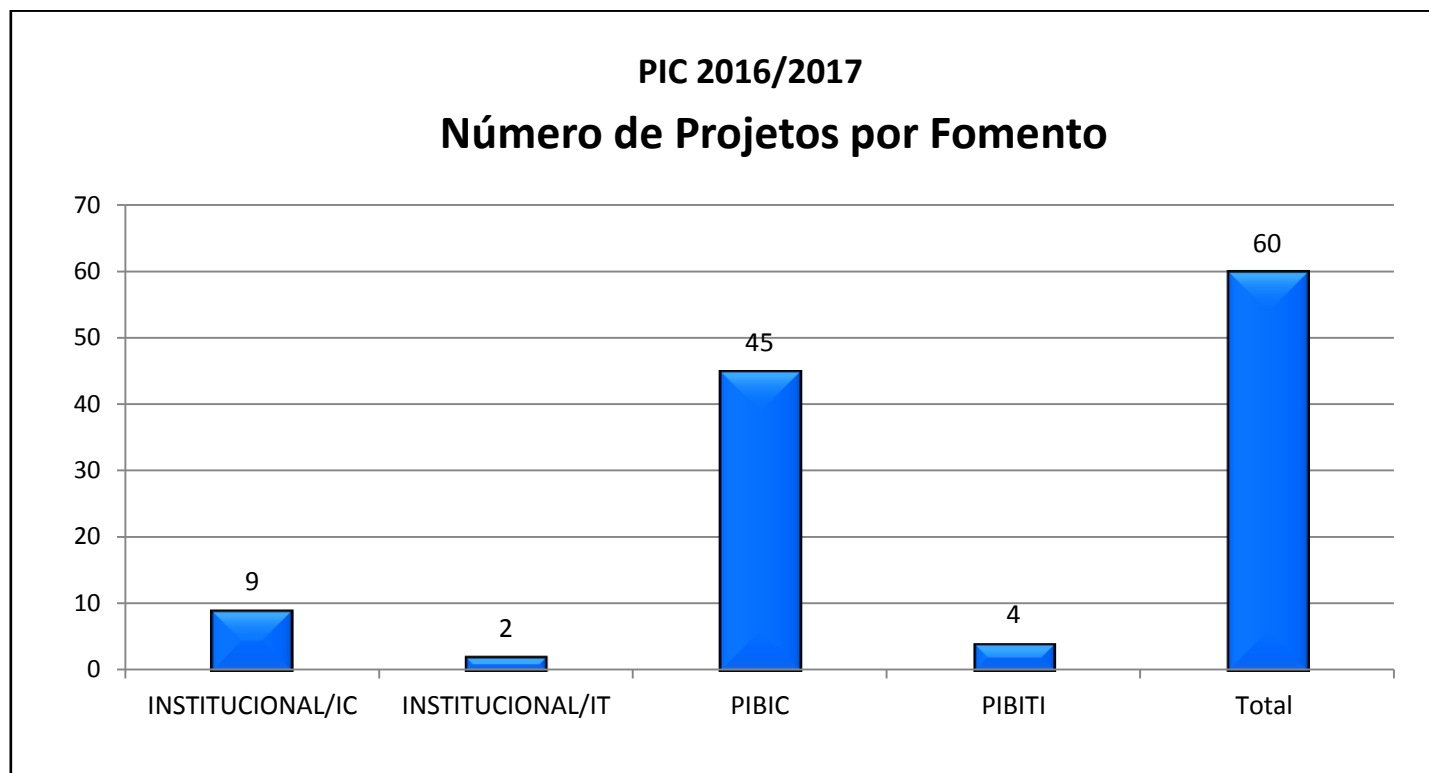

EDITAL 2016/2017

PIC 2016/2017 Curso por Fomento

PIC 2016/2017 Curso por Departamento

ADMINISTRAÇÃO

Iniciação Científica 2016/2017 do curso de Administração

PIBIC	
LES	2
Total	2

INSTITUCIONAL/IC	
LES	1
Total	1

CIÊNCIAS BIOLÓGICAS

Iniciação Científica 2016/2017 do curso de Ciências Biológicas

PIBIC	
LCB	1
LEA	2
LGN	2
LZT	2
Total	7

PIBITI	
LGN	1
Total	1

CIÊNCIAS DOS ALIMENTOS

Iniciação Científica 2016/2017 do curso de Ciências dos Alimentos

INSTITUCIONAL/IC	
LAN	3
Total	3

PIBIC	
LAN	4
LCB	1
Total	5

PIBITI	
LAN	1
Total	1

ENGENHARIA AGRONÔMICA

Iniciação Científica 2016/2017 do curso de Engenharia Agrônômica

INSTITUCIONAL/IC	
LSO	1
LCE	1
LZT	1
Total	3