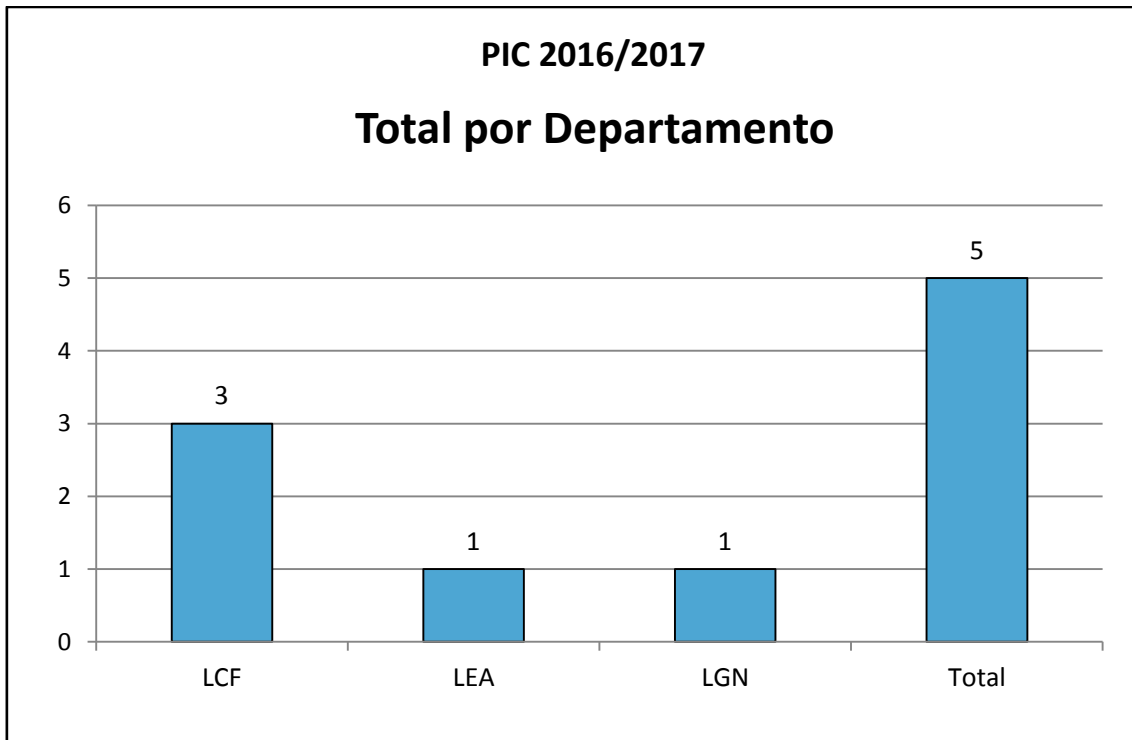

INSTITUCIONAL/IC	
LAN	3
Total	3

PIBIC	
LAN	4
LCB	1
Total	5

PIBITI	
LAN	1
Total	1

ENGENHARIA AGRONÔMICA

Iniciação Científica 2016/2017 do curso de Engenharia Agrônômica

INSTITUCIONAL/IC	
LSO	1
LCE	1
LZT	1
Total	3

INSTITUCIONAL/IT	
LPV	2
Total	2

PIBIC	
LAN	1
LSO	4
LCB	1
LEB	7
LFN	1
LGN	6
LPV	2
LZT	3
Total	25

PIBITI	
LEB	1
Total	1

ENGENHARIA FLORESTAL

Iniciação Científica 2016/2017 do curso de Engenharia Florestal

INSTITUCIONAL/IC	
LGN	1
Total	1