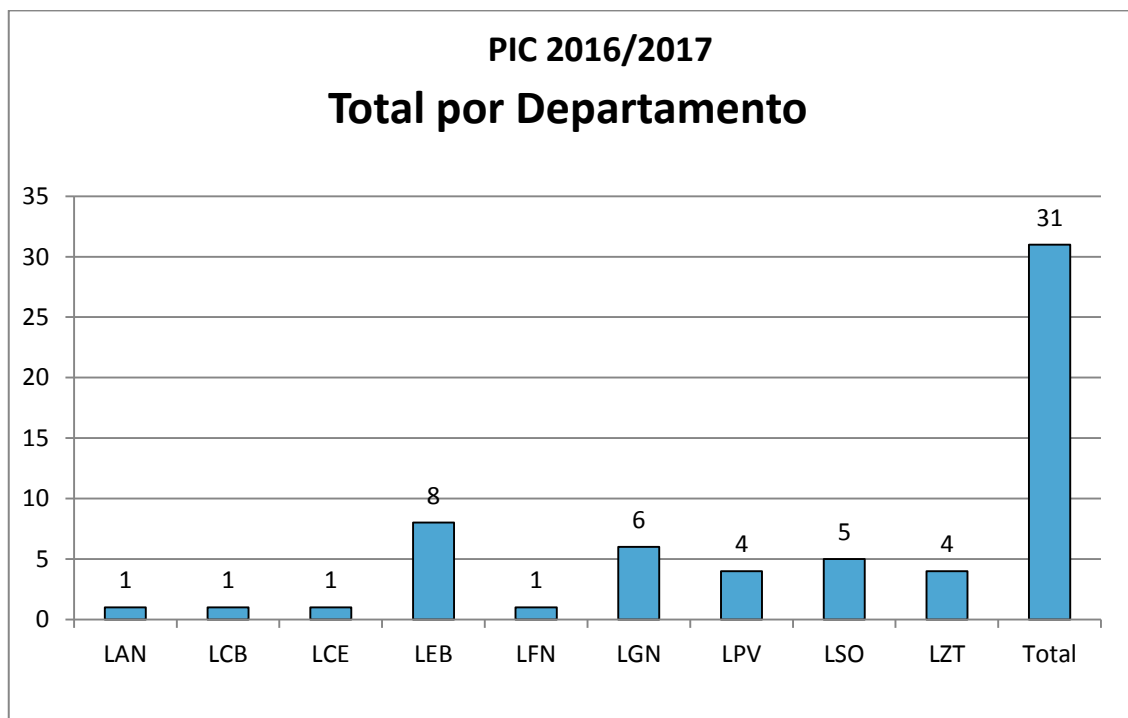

CIÊNCIAS BIOLÓGICAS

Iniciação Científica 2016/2017 do curso de Ciências Biológicas

PIBIC	
LCB	1
LEA	2
LGN	2
LZT	2
Total	7

PIBITI	
LGN	1
Total	1

CIÊNCIAS DOS ALIMENTOS

Iniciação Científica 2016/2017 do curso de Ciências dos Alimentos

INSTITUCIONAL/IC	
LAN	3
Total	3

PIBIC	
LAN	4
LCB	1
Total	5

PIBITI	
LAN	1
Total	1

ENGENHARIA AGRONÔMICA

Iniciação Científica 2016/2017 do curso de Engenharia Agrônômica

INSTITUCIONAL/IC	
LSO	1
LCE	1
LZT	1
Total	3

INSTITUCIONAL/IT	
LPV	2
Total	2

PIBIC	
LAN	1
LSO	4
LCB	1
LEB	7
LFN	1
LGN	6
LPV	2
LZT	3
Total	25

PIBITI	
LEB	1
Total	1

ENGENHARIA FLORESTAL

Iniciação Científica 2016/2017 do curso de Engenharia Florestal

INSTITUCIONAL/IC	
LGN	1
Total	1