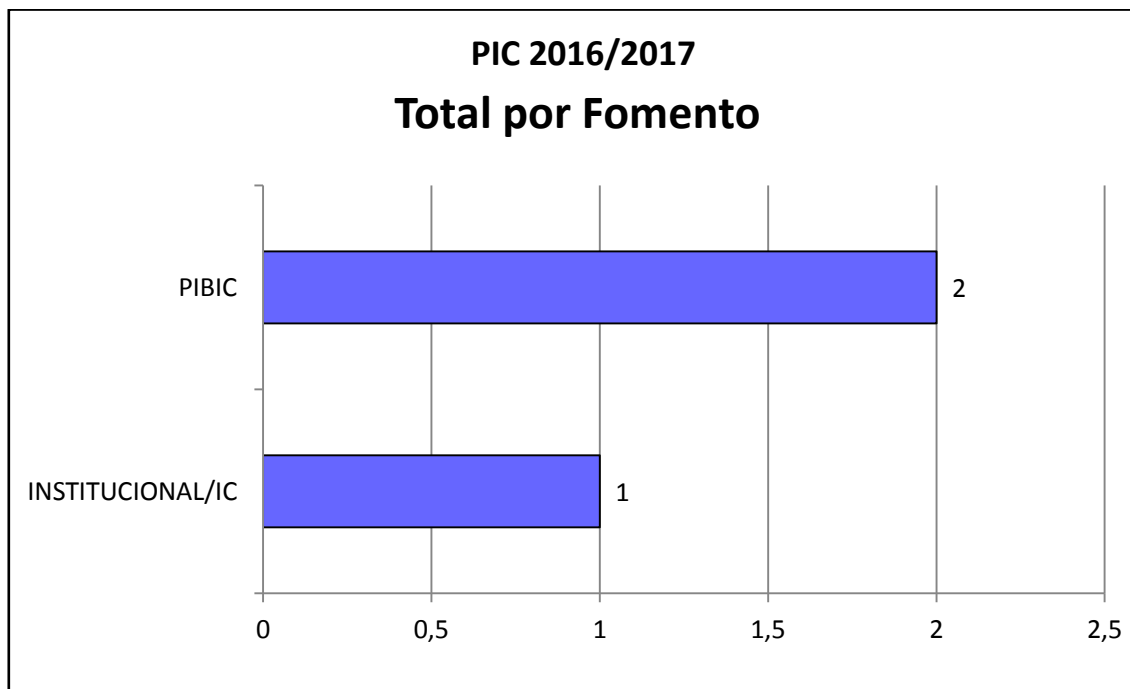

EDITAL 2016/2017

PIC 2016/2017 Curso por Fomento

PIC 2016/2017 Curso por Departamento

ADMINISTRAÇÃO

Iniciação Científica 2016/2017 do curso de Administração

PIBIC	
LES	2
Total	2

INSTITUCIONAL/IC	
LES	1
Total	1

CIÊNCIAS BIOLÓGICAS

Iniciação Científica 2016/2017 do curso de Ciências Biológicas

PIBIC	
LCB	1
LEA	2
LGN	2
LZT	2
Total	7

PIBITI	
LGN	1
Total	1

CIÊNCIAS DOS ALIMENTOS

Iniciação Científica 2016/2017 do curso de Ciências dos Alimentos