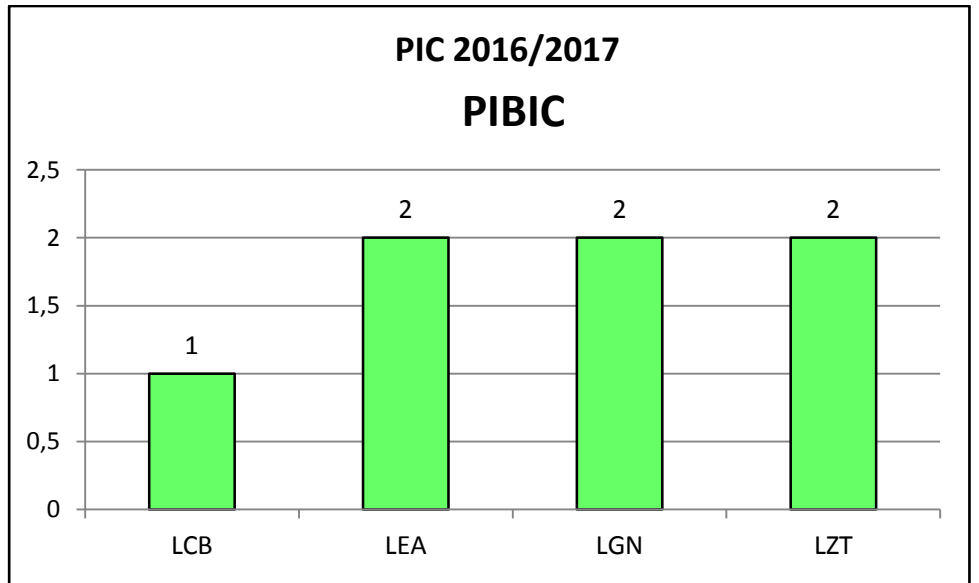

EDITAL 2016/2017

PIC 2016/2017 Curso por Fomento

PIC 2016/2017 Curso por Departamento

ADMINISTRAÇÃO

Iniciação Científica 2016/2017 do curso de Administração

PIBIC	
LES	2
Total	2

INSTITUCIONAL/IC	
LES	1
Total	1

CIÊNCIAS BIOLÓGICAS

Iniciação Científica 2016/2017 do curso de Ciências Biológicas

PIBIC	
LCB	1
LEA	2
LGN	2
LZT	2
Total	7

PIBITI	
LGN	1
Total	1

CIÊNCIAS DOS ALIMENTOS

Iniciação Científica 2016/2017 do curso de Ciências dos Alimentos