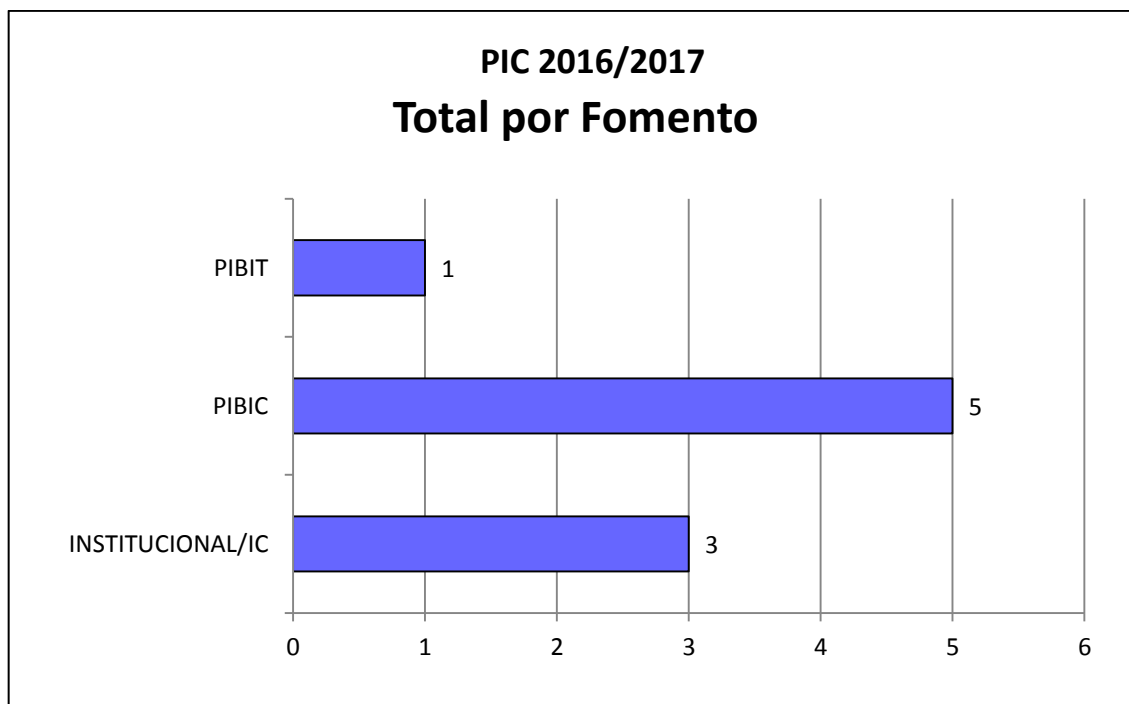

CIÊNCIAS BIOLÓGICAS

Iniciação Científica 2016/2017 do curso de Ciências Biológicas

PIBIC	
LCB	1
LEA	2
LGN	2
LZT	2
Total	7

PIBITI	
LGN	1
Total	1

CIÊNCIAS DOS ALIMENTOS

Iniciação Científica 2016/2017 do curso de Ciências dos Alimentos

INSTITUCIONAL/IC	
LAN	3
Total	3

PIBIC	
LAN	4
LCB	1
Total	5

PIBITI	
LAN	1
Total	1

ENGENHARIA AGRONÔMICA

Iniciação Científica 2016/2017 do curso de Engenharia Agrônômica

INSTITUCIONAL/IC	
LSO	1
LCE	1
LZT	1
Total	3