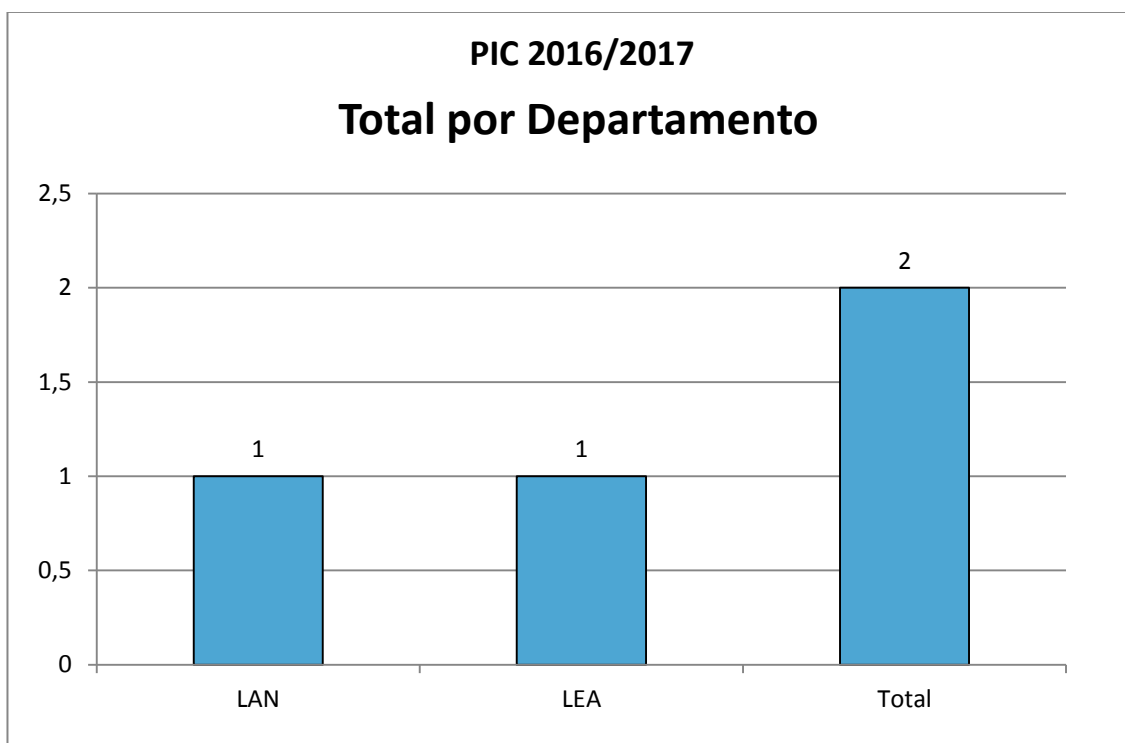

EXTERNOS

Iniciação Científica 2016/2017 do curso de Gestão Ambiental