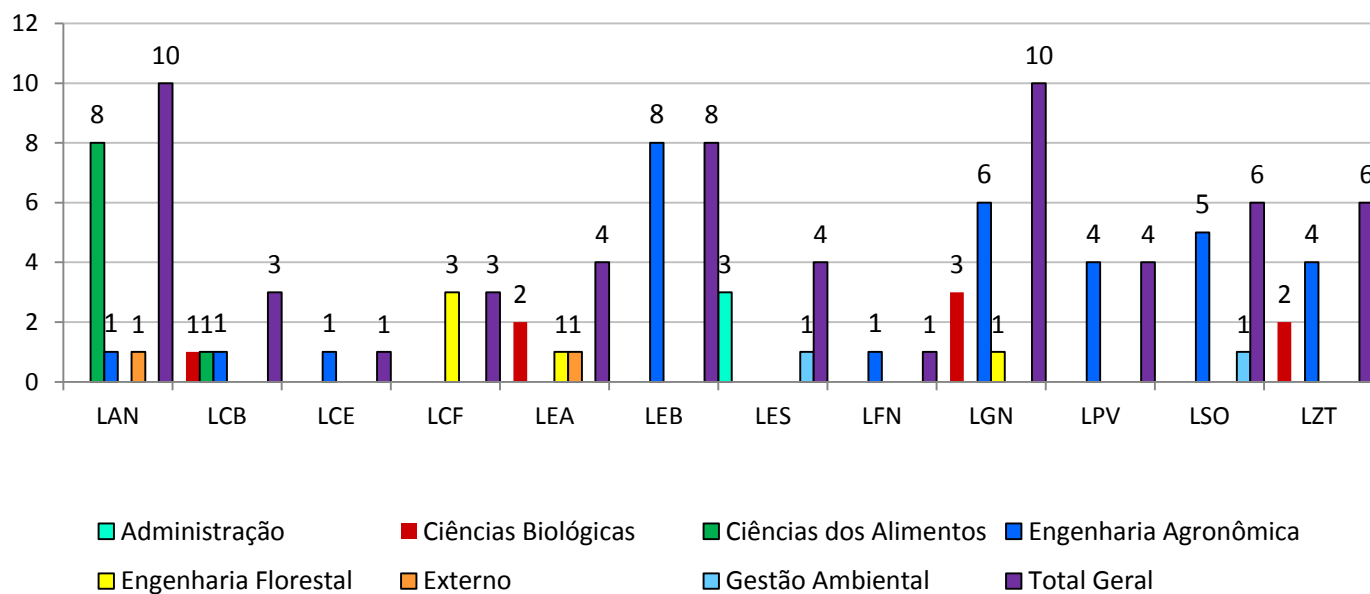

EDITAL 2016/2017

PIC 2016/2017 Curso por Fomento

PIC 2016/2017 Curso por Departamento

ADMINISTRAÇÃO

Iniciação Científica 2016/2017 do curso de Administração

PIBIC	
LES	2
Total	2

INSTITUCIONAL/IC	
LES	1
Total	1

CIÊNCIAS BIOLÓGICAS

Iniciação Científica 2016/2017 do curso de Ciências Biológicas

PIBIC	
LCB	1
LEA	2
LGN	2
LZT	2
Total	7

PIBITI	
LGN	1
Total	1

CIÊNCIAS DOS ALIMENTOS

Iniciação Científica 2016/2017 do curso de Ciências dos Alimentos

INSTITUCIONAL/IC	
LAN	3
Total	3

PIBIC	
LAN	4
LCB	1
Total	5

PIBITI	
LAN	1
Total	1

ENGENHARIA AGRONÔMICA

Iniciação Científica 2016/2017 do curso de Engenharia Agrônômica

INSTITUCIONAL/IC	
LSO	1
LCE	1
LZT	1
Total	3