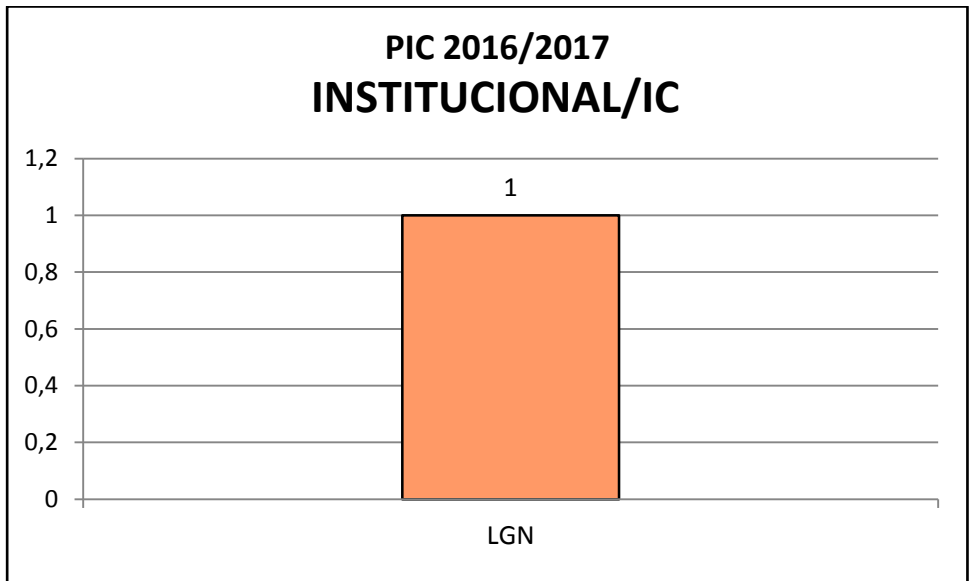

INSTITUCIONAL/IC	
LAN	3
Total	3

PIBIC	
LAN	4
LCB	1
Total	5

PIBITI	
LAN	1
Total	1

ENGENHARIA AGRONÔMICA

Iniciação Científica 2016/2017 do curso de Engenharia Agrônômica

INSTITUCIONAL/IC	
LSO	1
LCE	1
LZT	1
Total	3

INSTITUCIONAL/IT	
LPV	2
Total	2

PIBIC	
LAN	1
LSO	4
LCB	1
LEB	7
LFN	1
LGN	6
LPV	2
LZT	3
Total	25

PIBITI	
LEB	1
Total	1

ENGENHARIA FLORESTAL

Iniciação Científica 2016/2017 do curso de Engenharia Florestal

INSTITUCIONAL/IC	
LGN	1
Total	1

PIBIC	
LCF	3
LEA	1
Total	4

EXTERNOS

Iniciação Científica 2016/2017 do curso de Gestão Ambiental

PIBIC	
LAN	1
Total	1

PIBITI	
LEA	1
Total	1

GESTÃO AMBIENTAL

Iniciação Científica 2016/2017 do curso de Gestão Ambiental