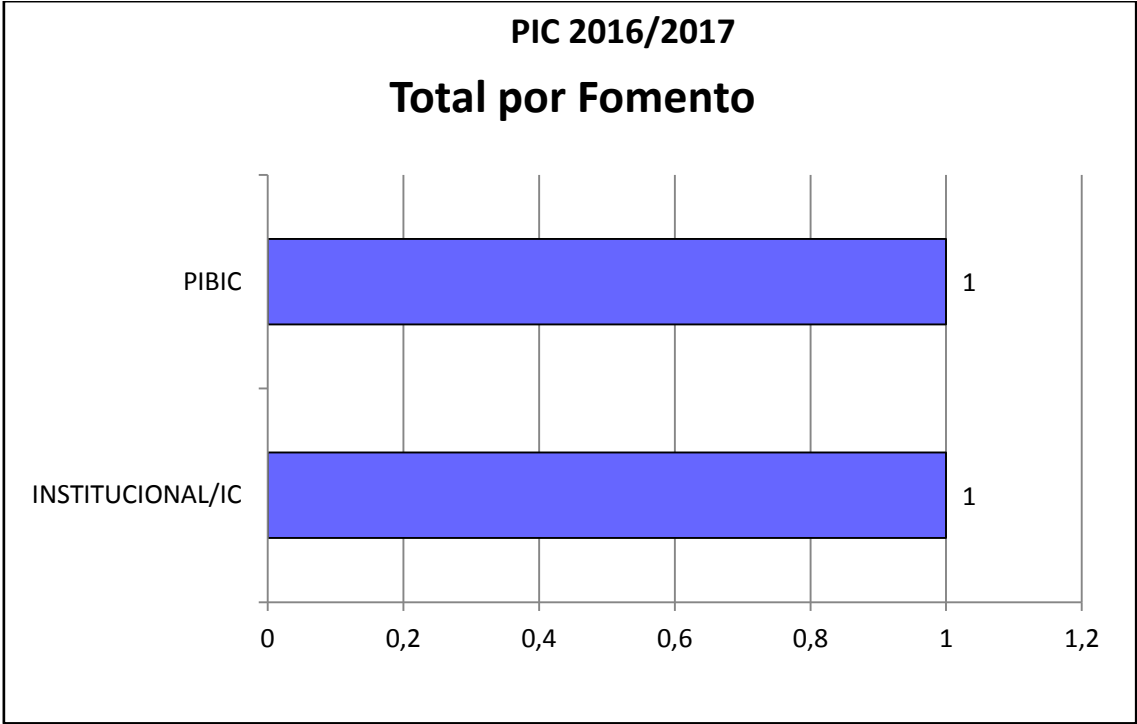

INSTITUCIONAL/IT	
LPV	2
Total	2

PIBIC	
LAN	1
LSO	4
LCB	1
LEB	7
LFN	1
LGN	6
LPV	2
LZT	3
Total	25

PIBITI	
LEB	1
Total	1

ENGENHARIA FLORESTAL

Iniciação Científica 2016/2017 do curso de Engenharia Florestal

INSTITUCIONAL/IC	
LGN	1
Total	1

PIBIC	
LCF	3
LEA	1
Total	4

EXTERNOS

Iniciação Científica 2016/2017 do curso de Gestão Ambiental

PIBIC	
LAN	1
Total	1

PIBITI	
LEA	1
Total	1

GESTÃO AMBIENTAL

Iniciação Científica 2016/2017 do curso de Gestão Ambiental