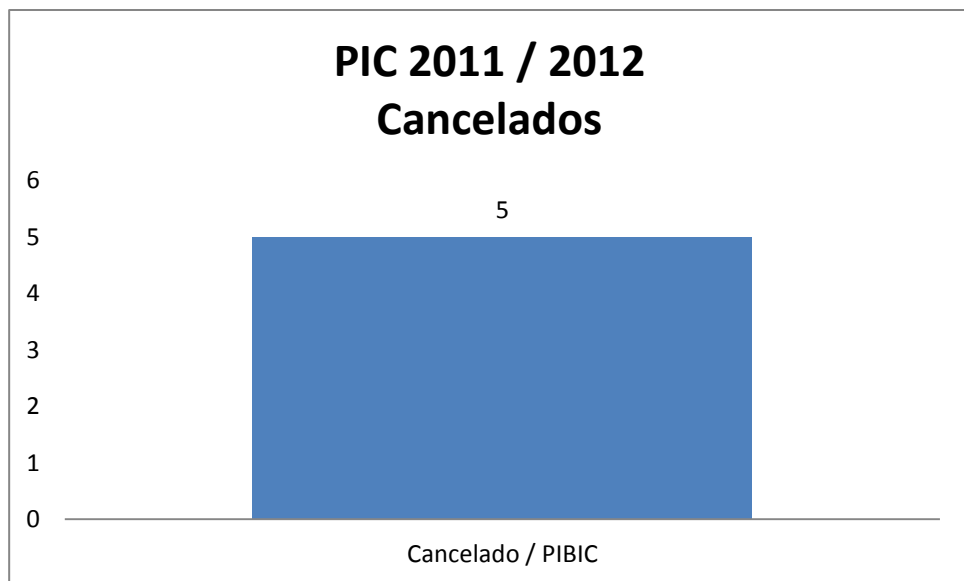

Cancelados

Cancelados	
Cancelado / PIBIC	5
Total Geral	5