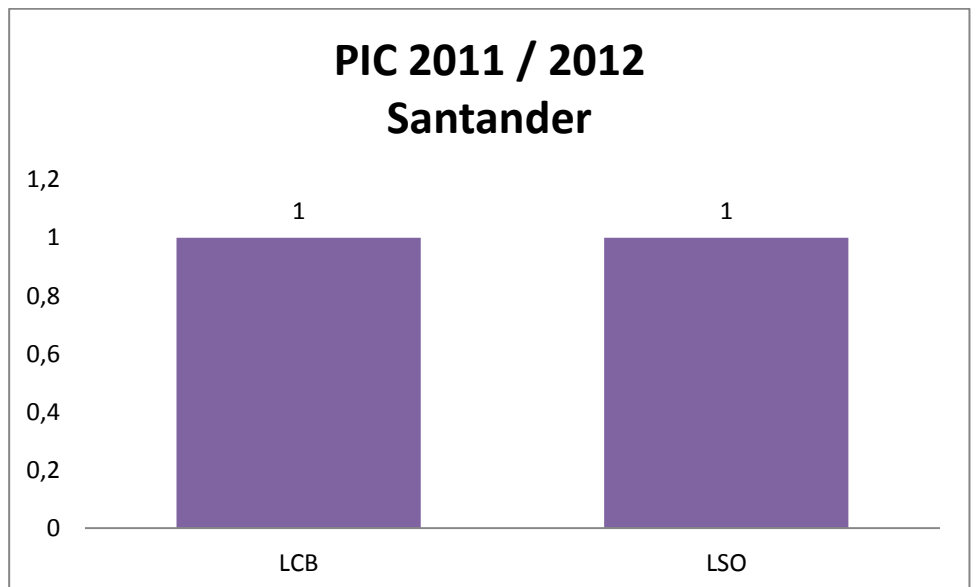

Santander

LCB	1
LSO	1
TOTAL	2