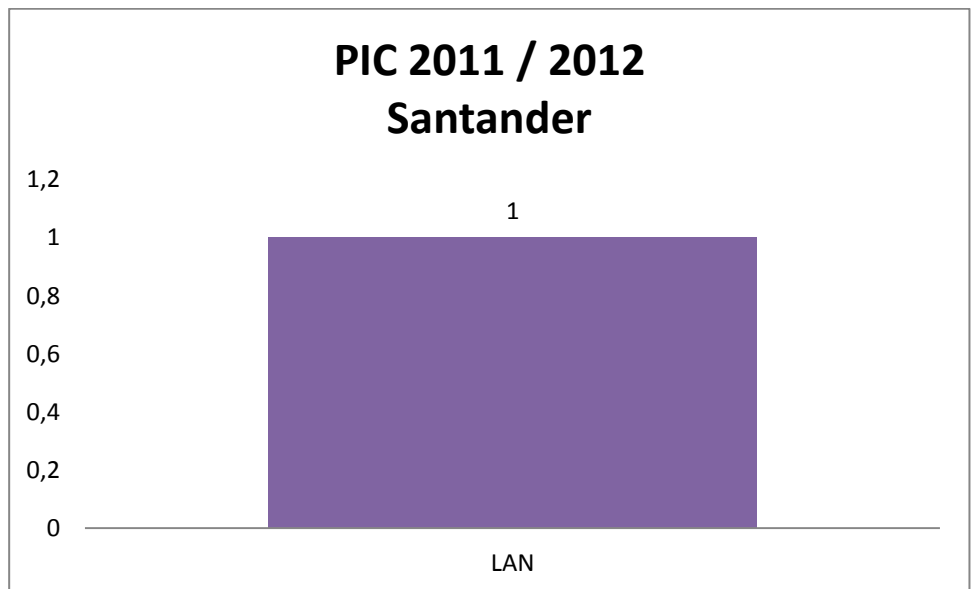

Santander

LAN	1
TOTAL	1