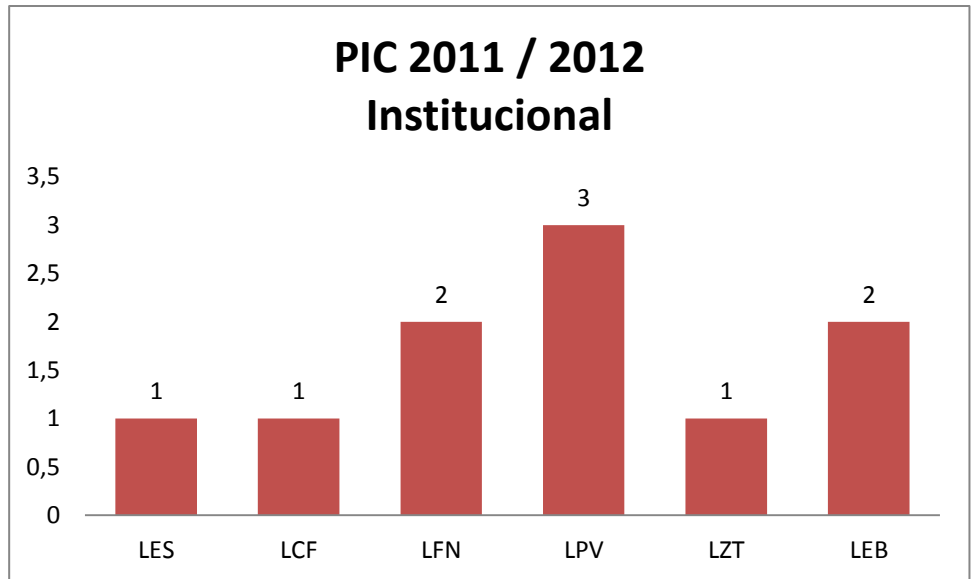

# CIÊNCIAS ECONÔMICAS

Iniciação Científica 2011/2012 do curso de Ciências Econômicas

Institucional	
LES	1
<b>TOTAL</b>	<b>1</b>

## ENGENHARIA AGRONÔMICA

Iniciação Científica 2011/2012 do curso de Engenharia Agrônômica

#### PIBIC - CNPq

LES	1
LCF	2
LEA	4
LAN	3
LFN	2
LSO	5
LPV	7
LGN	2
LZT	8
LEB	4
<b>TOTAL</b>	<b>38</b>

### Institucional

LES	1
LCF	1
LFN	2
LPV	3
LZT	1
LEB	2
<b>TOTAL</b>	<b>10</b>