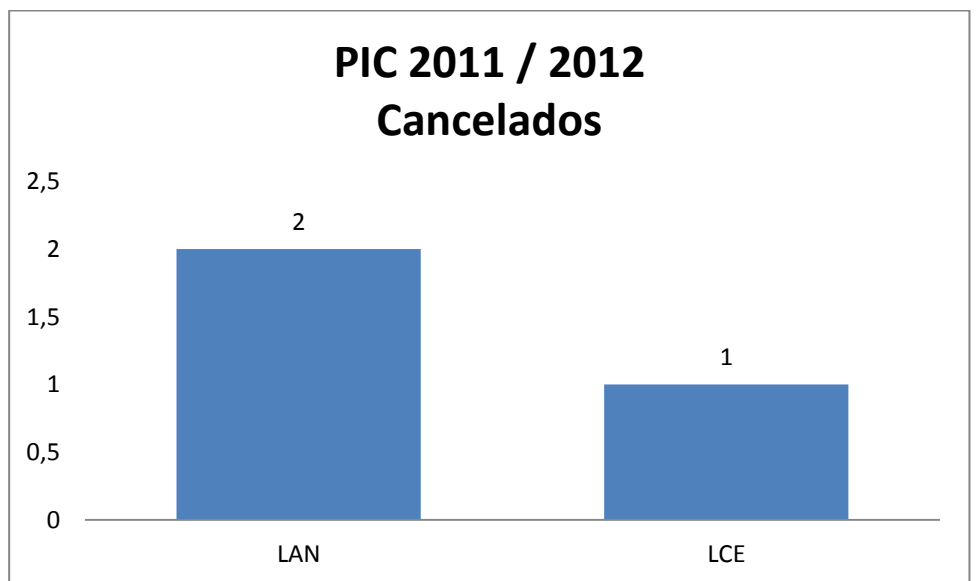

## CIÊNCIAS DOS ALIMENTOS

Iniciação Científica 2011/2012 do curso de Ciências dos Alimentos

**PIBIC - CNPq**

LES	1
LAN	5
LCE	1
<b>TOTAL</b>	<b>7</b>

**Institucional**

LAN	2
LZT	1
<b>TOTAL</b>	<b>3</b>

**Santander**

LAN	1
<b>TOTAL</b>	<b>1</b>

**Cancelados**

LAN	2
LCE	1
<b>TOTAL</b>	<b>3</b>