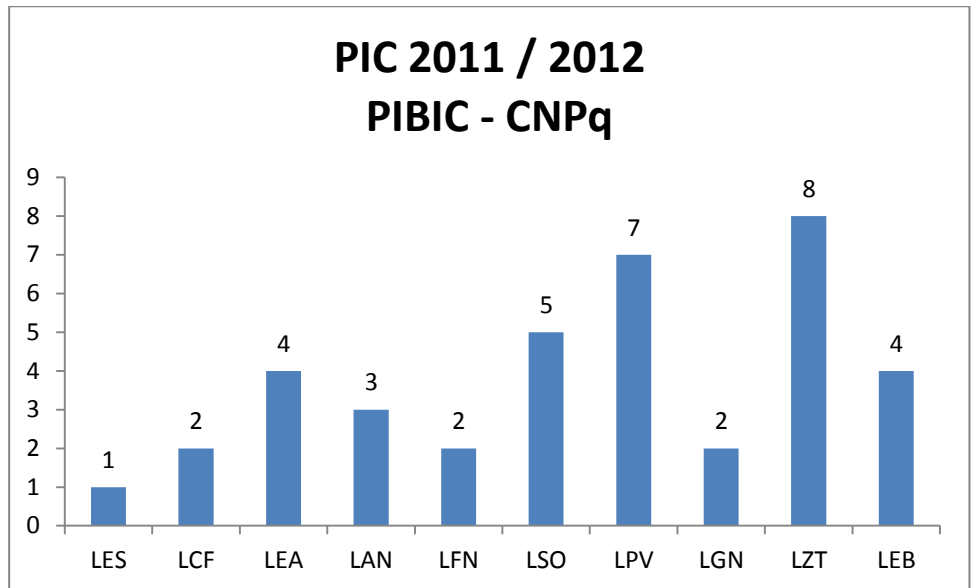

# CIÊNCIAS ECONÔMICAS

Iniciação Científica 2011/2012 do curso de Ciências Econômicas

Institucional	
LES	1
<b>TOTAL</b>	<b>1</b>

## ENGENHARIA AGRONÔMICA

Iniciação Científica 2011/2012 do curso de Engenharia Agrônômica

#### PIBIC - CNPq

LES	1
LCF	2
LEA	4
LAN	3
LFN	2
LSO	5
LPV	7
LGN	2
LZT	8
LEB	4
<b>TOTAL</b>	<b>38</b>

### Institucional

LES	1
LCF	1
LFN	2
LPV	3
LZT	1
LEB	2
<b>TOTAL</b>	<b>10</b>