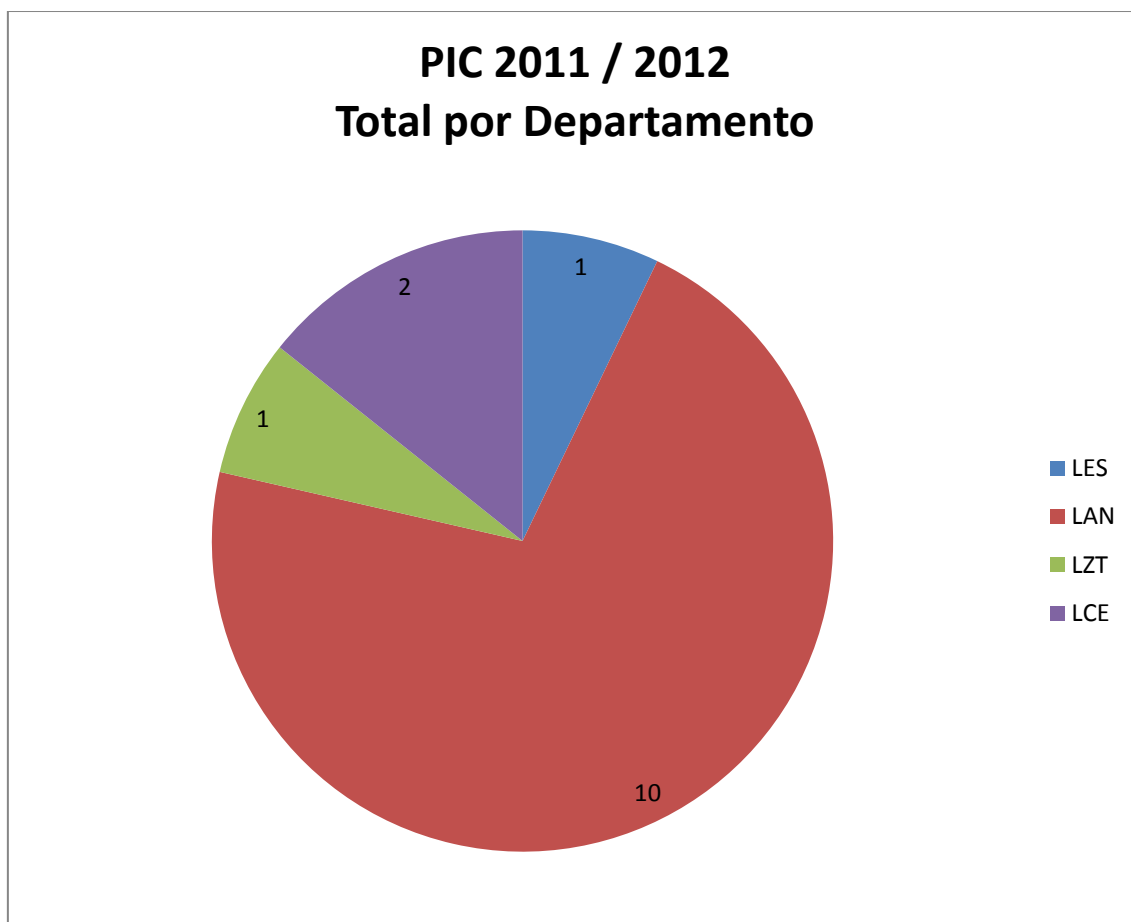

CIÊNCIAS DOS ALIMENTOS

Iniciação Científica 2011/2012 do curso de Ciências dos Alimentos