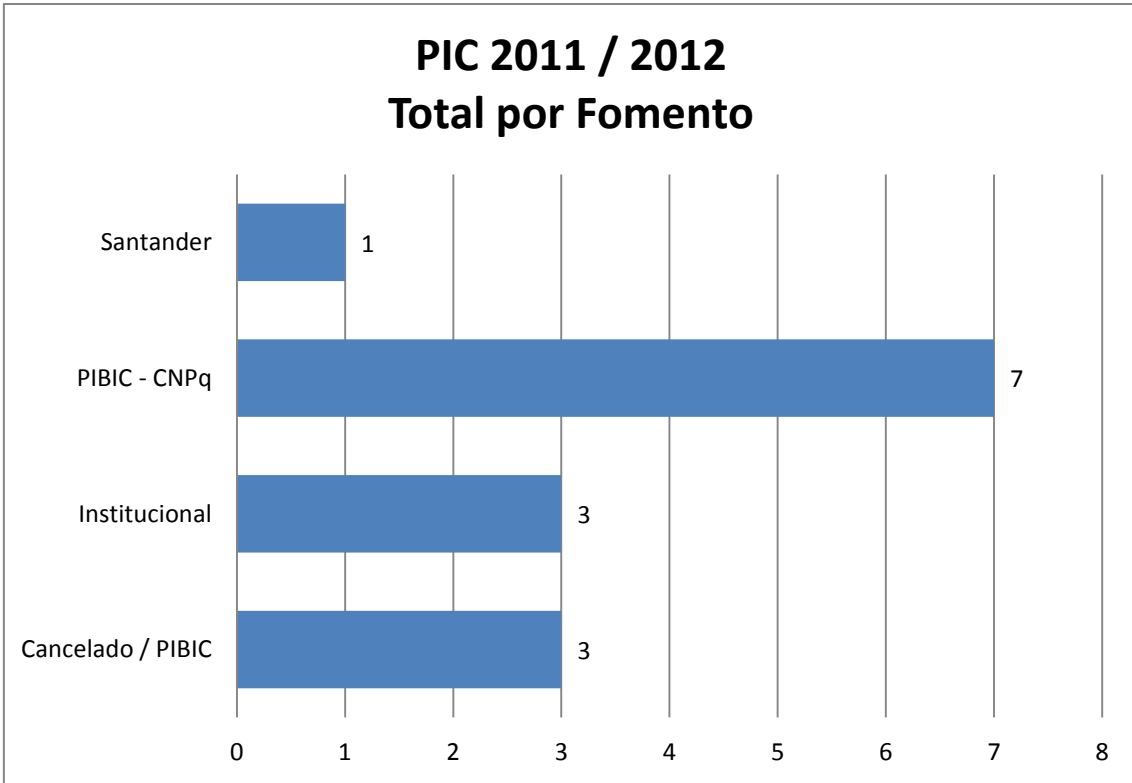

### Cancelados

Cancelados	
Cancelado / PIBIC	5
<b>Total Geral</b>	<b>5</b>

## CIÊNCIAS DOS ALIMENTOS

Iniciação Científica 2011/2012 do curso de Ciências dos Alimentos

**PIBIC - CNPq**

LES	1
LAN	5
LCE	1
<b>TOTAL</b>	<b>7</b>

**Institucional**

LAN	2
LZT	1
<b>TOTAL</b>	<b>3</b>

**Santander**