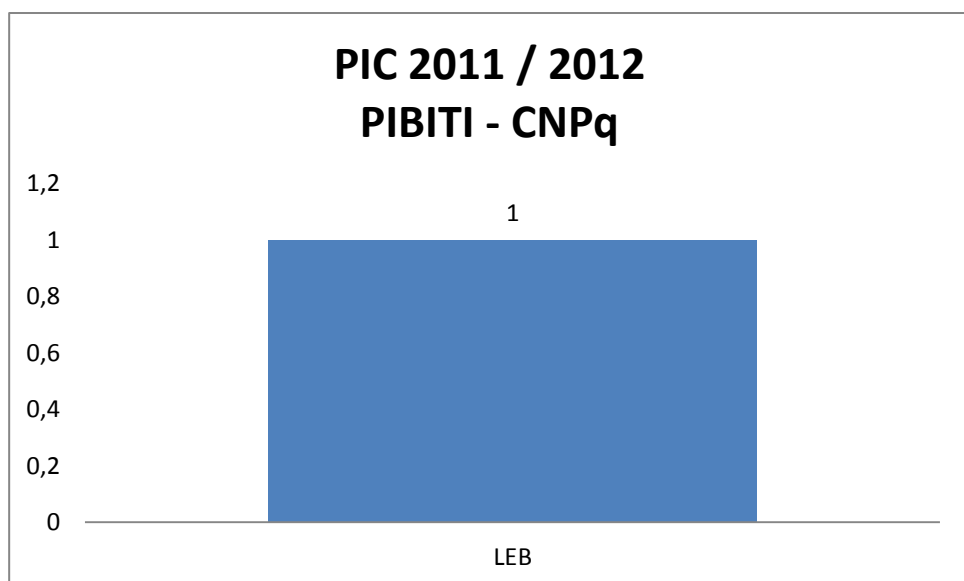

## GESTÃO AMBIENTAL

Iniciação Científica 2011/2012 do curso de Gestão Ambiental

**PIBIC - CNPq**

LCF	1
<b>TOTAL</b>	<b>1</b>

PIBITI - CNPq

PIBITI - CNPq	
LEB	1
<b>TOTAL</b>	<b>1</b>

Fonte: Plataforma Atena

Data: 22/04/2015