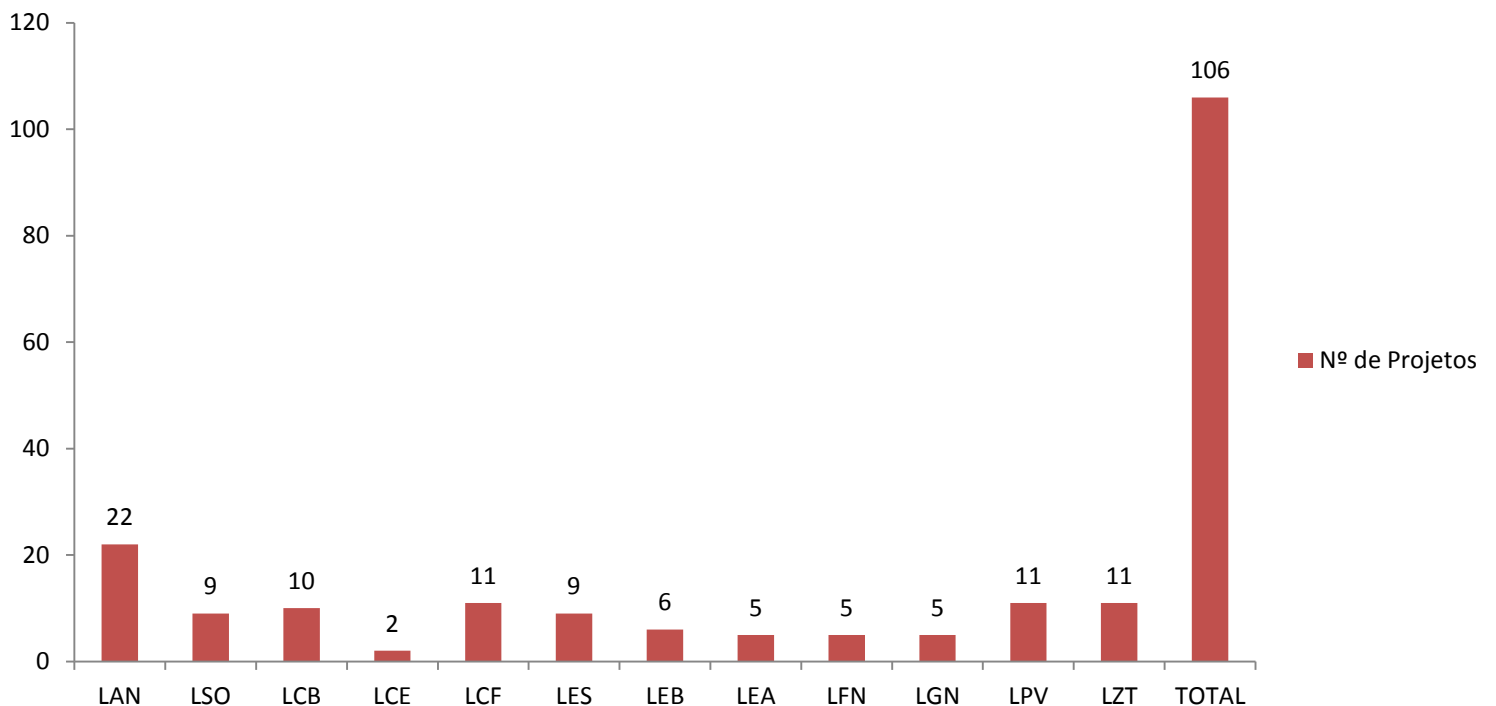

EDITAL 2009/2010

PIC 2009/2010 Número de Projetos por Fomento

PIC 2009/2010 Número de Projetos por Departamento

PIC 2009/2010 Curso por Fomento

PIC 2009/2010 Curso por Departamento

CIÊNCIAS BIOLÓGICAS

Total Iniciação Científica 2009/2010 do curso de Ciências Biológicas

PIBIC - CNPq

LCB	3
LEA	1
LAN	1
LGN	1
LZT	1
LCE	1
TOTAL	8

PIBIC 2009 / 2010 PIBIC - CNPq

Institucional

LES	1
LCB	1
LFN	1
LPV	1
TOTAL	4

PIBIC 2009 / 2010 Institucional

CIÊNCIAS DOS ALIMENTOS

Total Iniciação Científica 2009/2010 do curso de Ciências dos Alimentos

PIBIC - CNPq

LAN	6
LZT	1
TOTAL	7

Institucional

LAN	2
TOTAL	2

Santander

LAN	2
TOTAL	2

PIBITI - CNPq

LGN	1
TOTAL	1