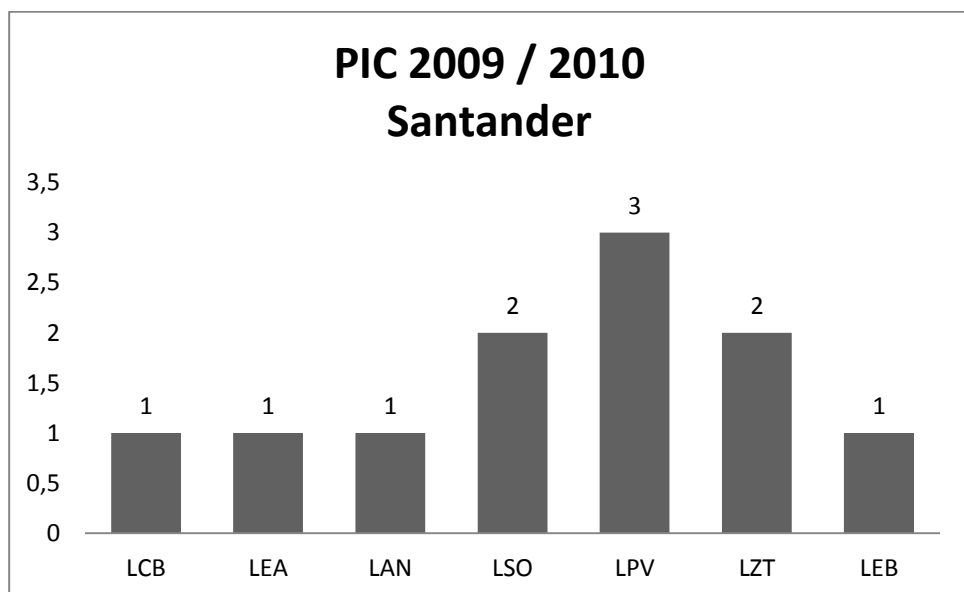

Santander

Santander	
LES	1
TOTAL	1

Cancelados

LES	1
TOTAL	1

ENGENHARIA AGRONÔMICA

Total Iniciação Científica 2009/2010 do curso de Engenharia Agrônômica

PIC 2009 / 2010 Total por Fomento

PIBIC - CNPq

LCB	1
LCF	1
LEA	2
LAN	2
LFN	3
LSO	2
LPV	7
LGN	1
LZT	6
LEB	3
TOTAL	28

PIC 2009 / 2010 PIBIC - CNPq

Institucional

Institucional	
LCB	1
LEA	1
LAN	2
LSO	2
TOTAL	6

Santander

Santander	
LCB	1
LEA	1
LAN	1
LSO	2
LPV	3
LZT	2
LEB	1
TOTAL	11