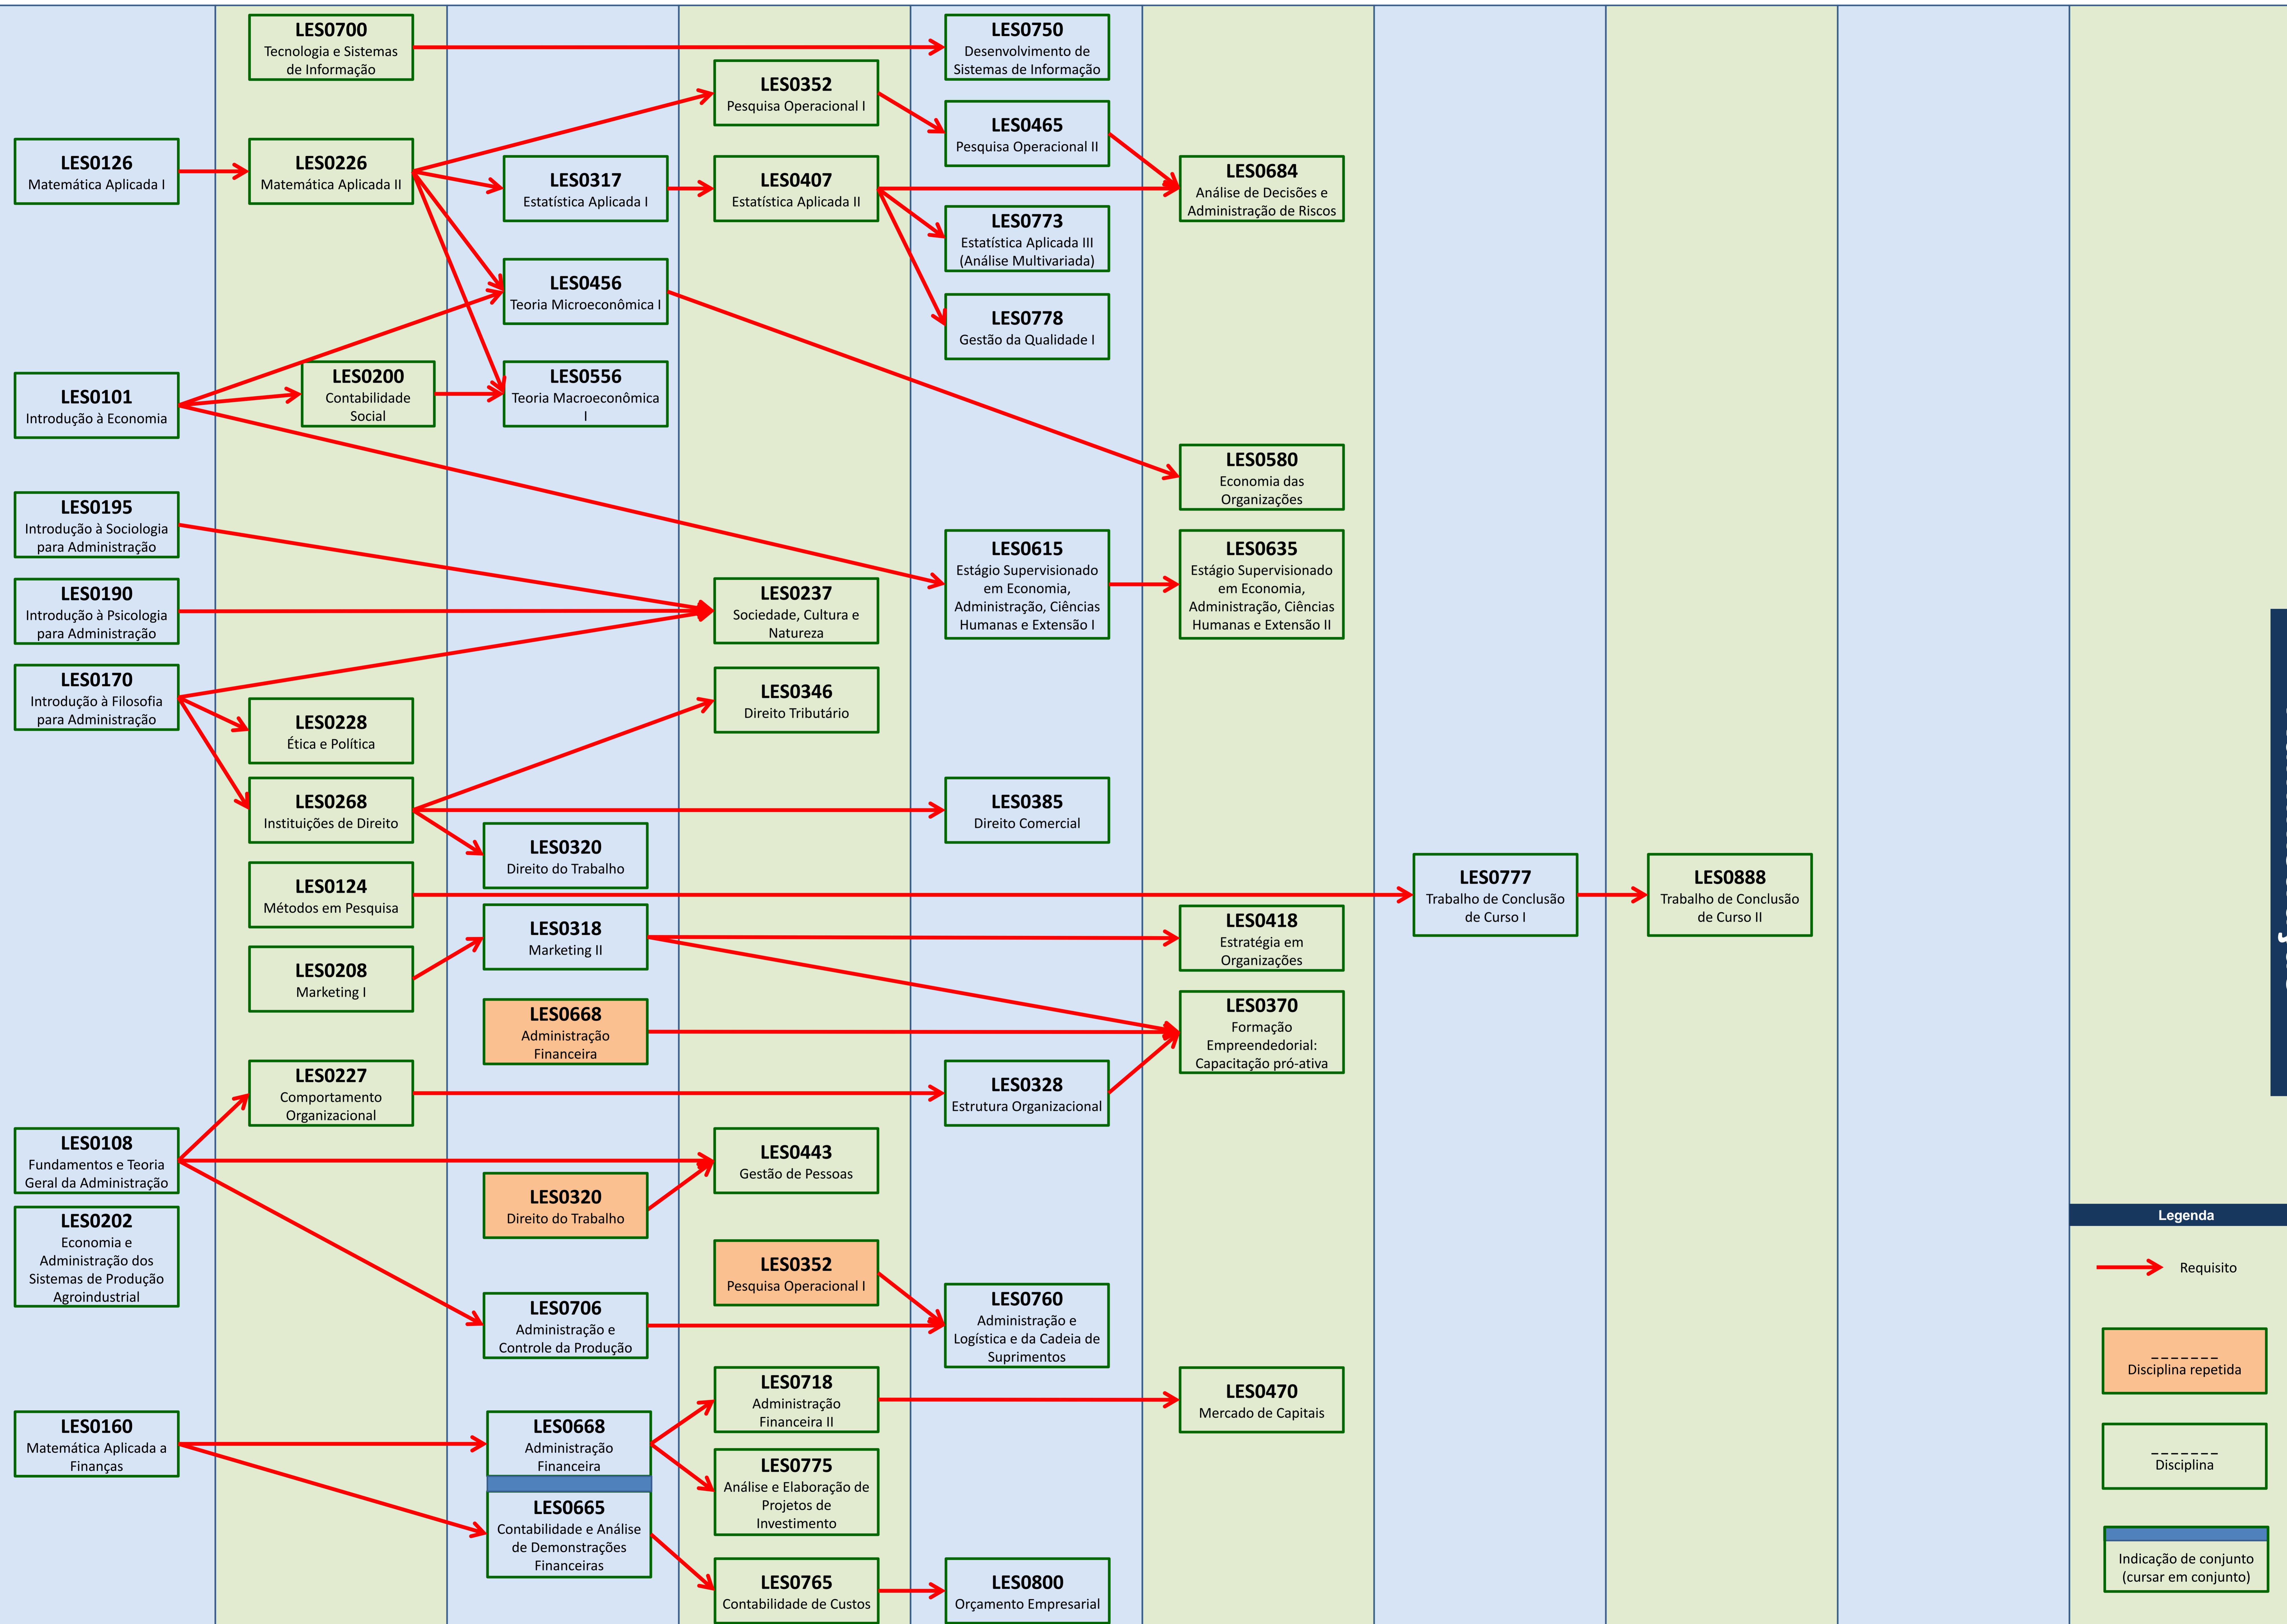

Universidade de São Paulo – Escola Superior de Agricultura “Luiz de Queiroz”
 Disciplinas Obrigatórias em Sequência Aconselhada e Pré-requisitos do Curso de Administração

Período Ideal

Semestre 1

Semestre 2

Semestre 3

Semestre 4

Semestre 5

Semestre 6

Semestre 7

Semestre 8

Administração

Legenda

→ Requisito

Disciplina repetida

Disciplina

Indicação de conjunto
(cursar em conjunto)